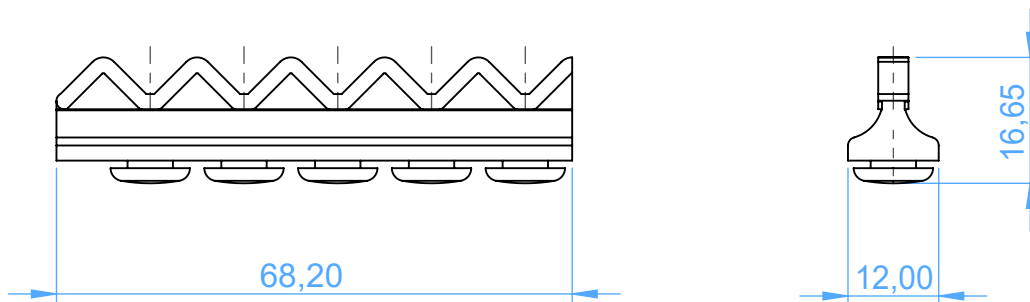

2773-GR - SILICONE INSERT FRAME / Rastrelliera in Silicone

Blu - 5 places / 5 posti

SCALE 1:1