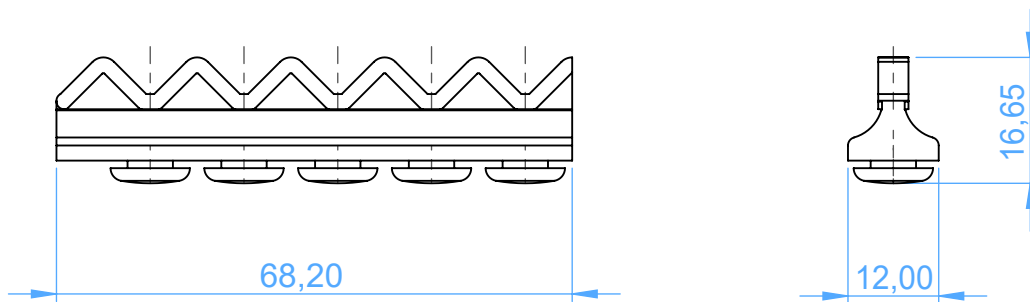

2773-G - SILICONE INSERT FRAME / Rastrelliera in Silicone

Blu - 5 places / 5 posti

SCALE 1:1