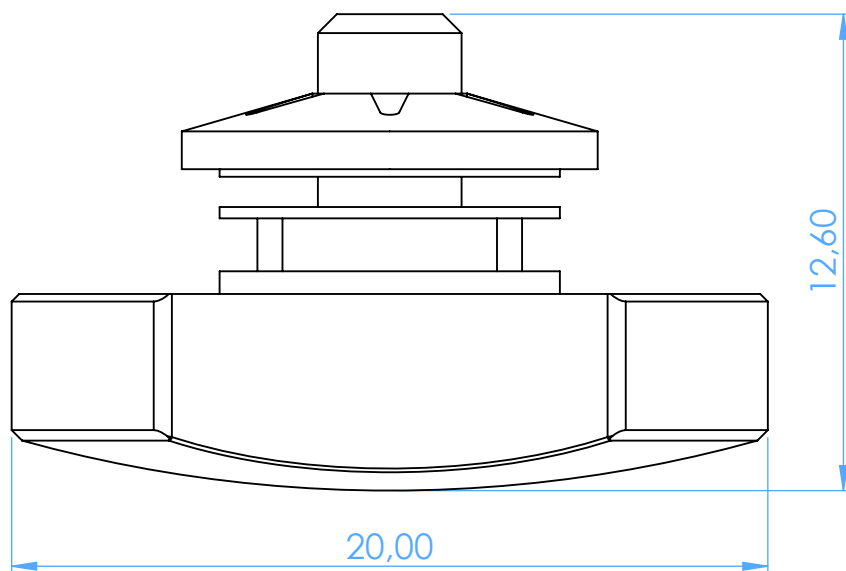

2774 - Pomelli Ricambio Inox - Stainless steel Knobs

N° 2

SCALE 5:1