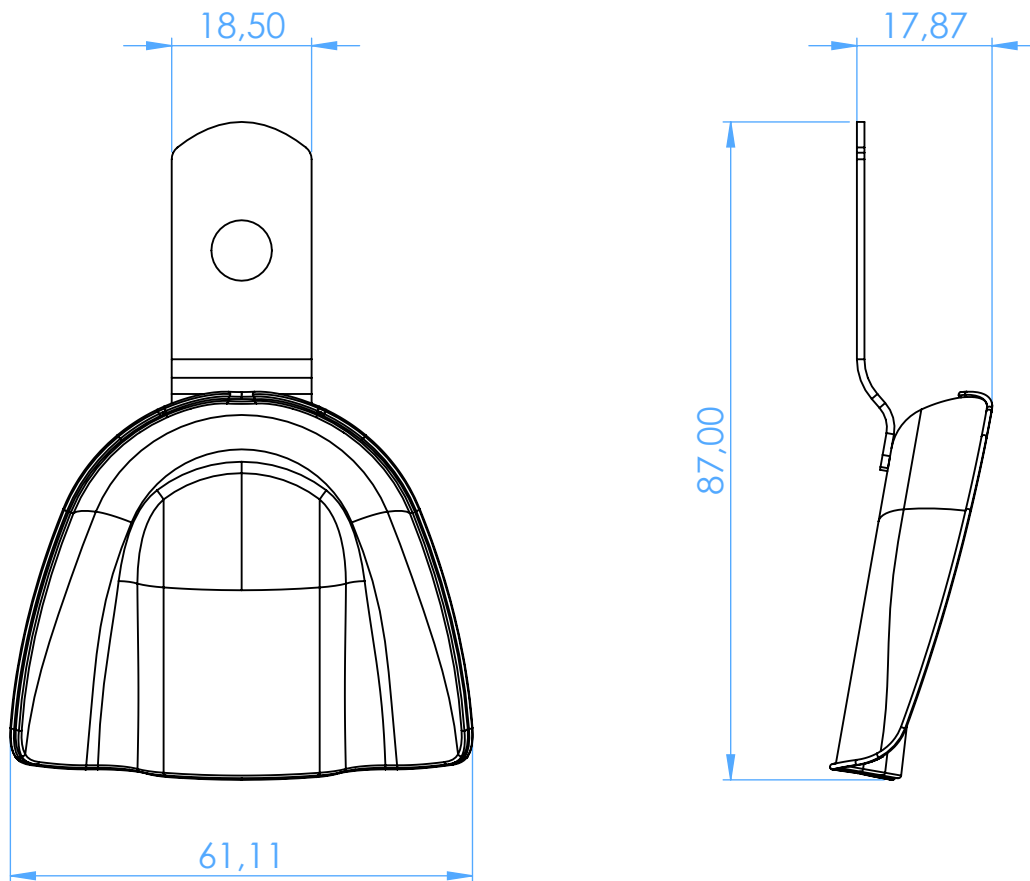

2808-U64 -  
Portaimpronta non forati in acciaio inox - edentuli / Non-  
perforated stainless steel impression trays - edentulous

SCALE 1:1