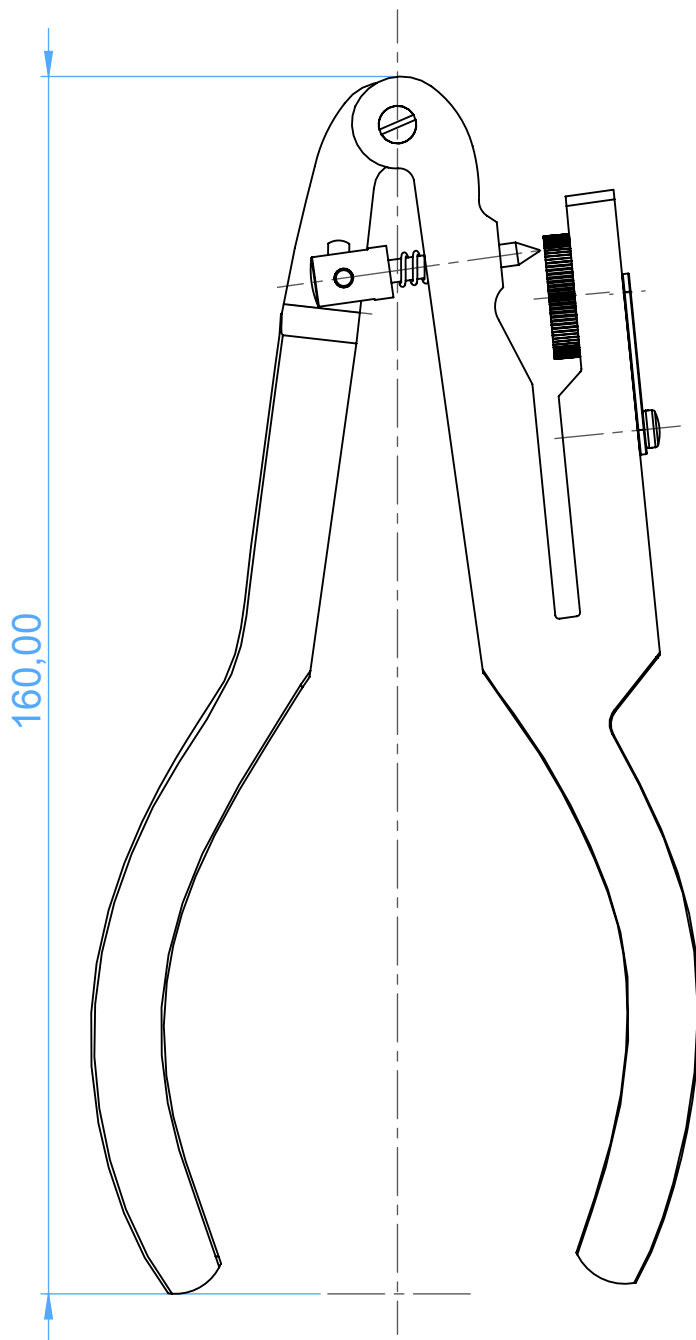

3030 Punch Forceps

Ivor  
y

SCALE 1:1