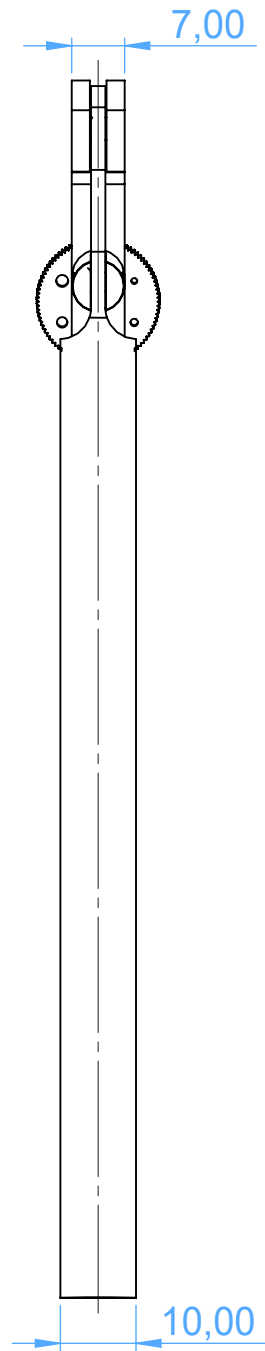

3030 Punch Forceps

Ivor  
y

SCALE 1:1