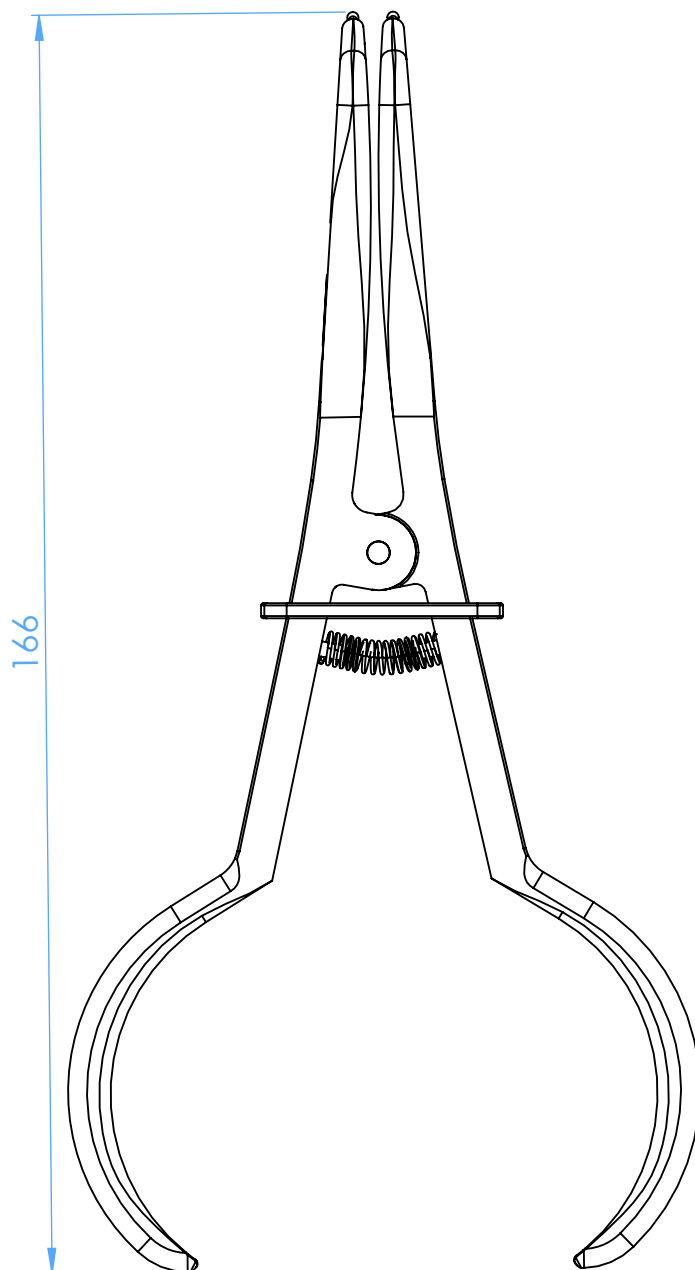

3034 - Rubber dam instruments / Strumenti per diga

Stoke

SCALE 1:2