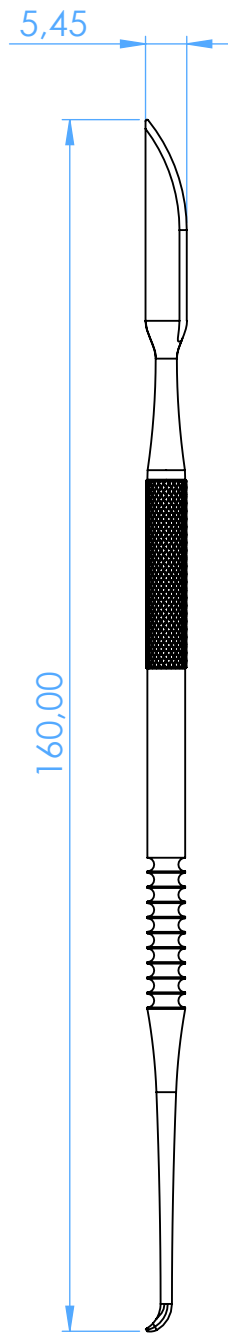

5108 - Strumento per Modellare - Wax and Modelling Carver

Le Cron

SCALE 1:1