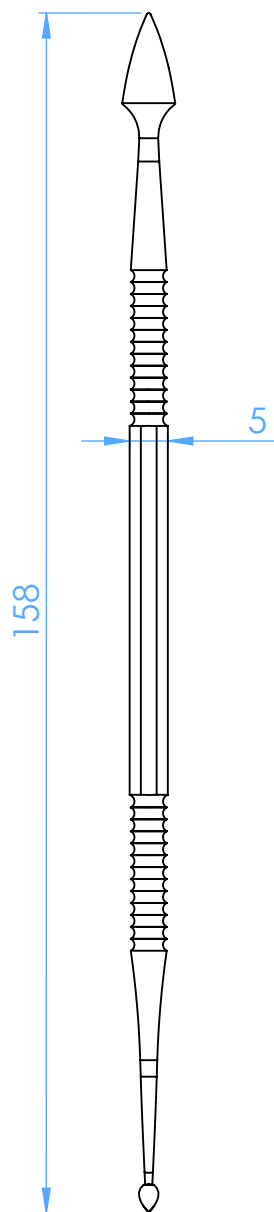

5116 -  
Strumento per modellare - Wax and modelling carver  
Vehe

SCALE 1:1