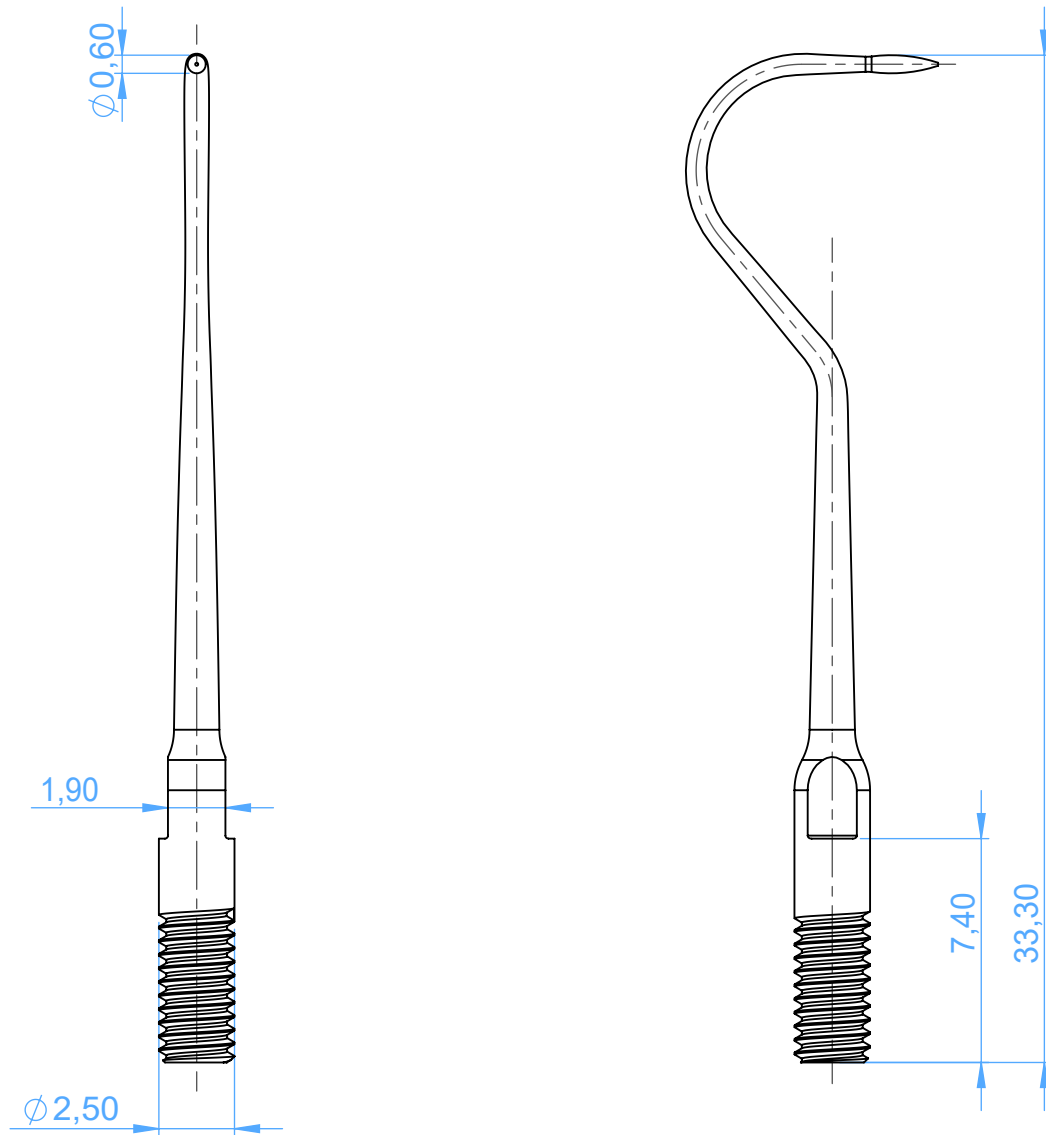

5160-1 - WAXING INSTRUMENT / Strumento per Cera

1

SCALE 4:1