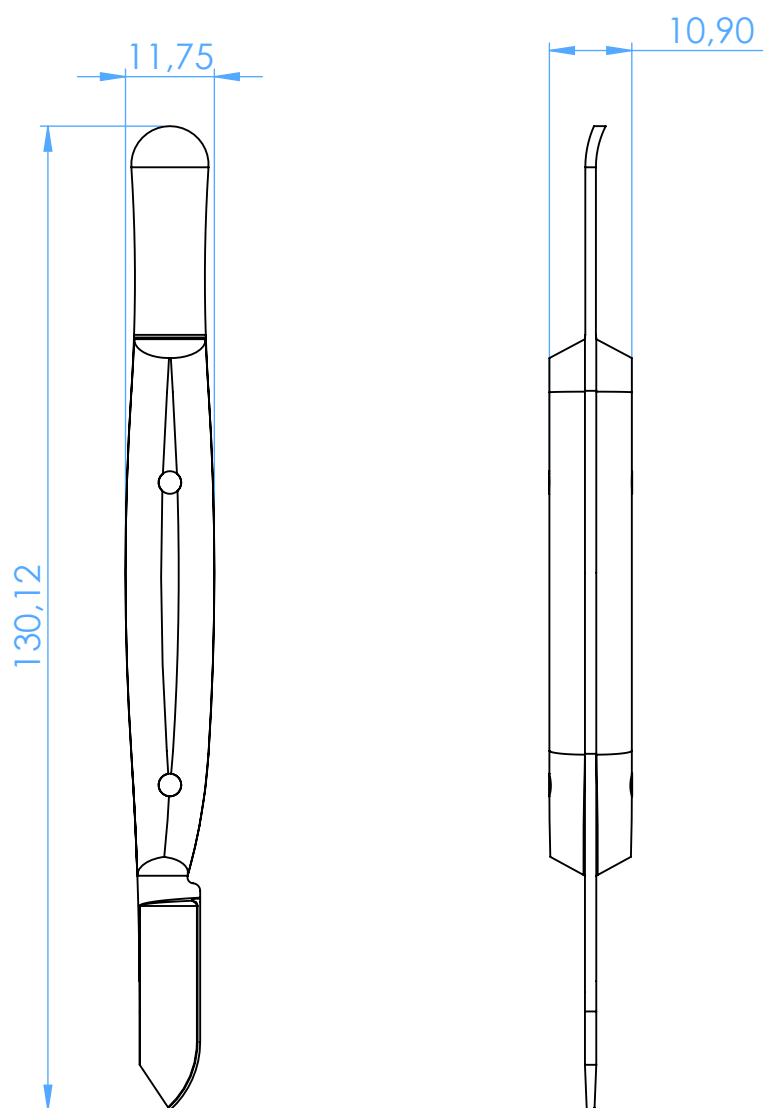

# 5200-1 - Coltello per Cera - Wax Knife

Fahnenstock 12,5 cm

SCALE 1:1