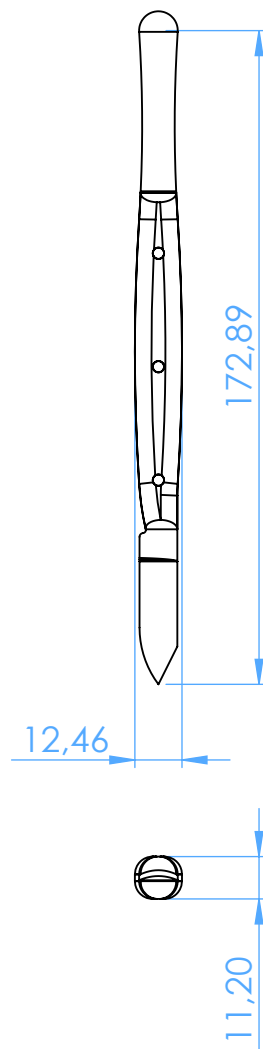

5200-2 - Coltello per Cera - Wax Knife

Fahnenstock 17 cm

SCALE 1:2