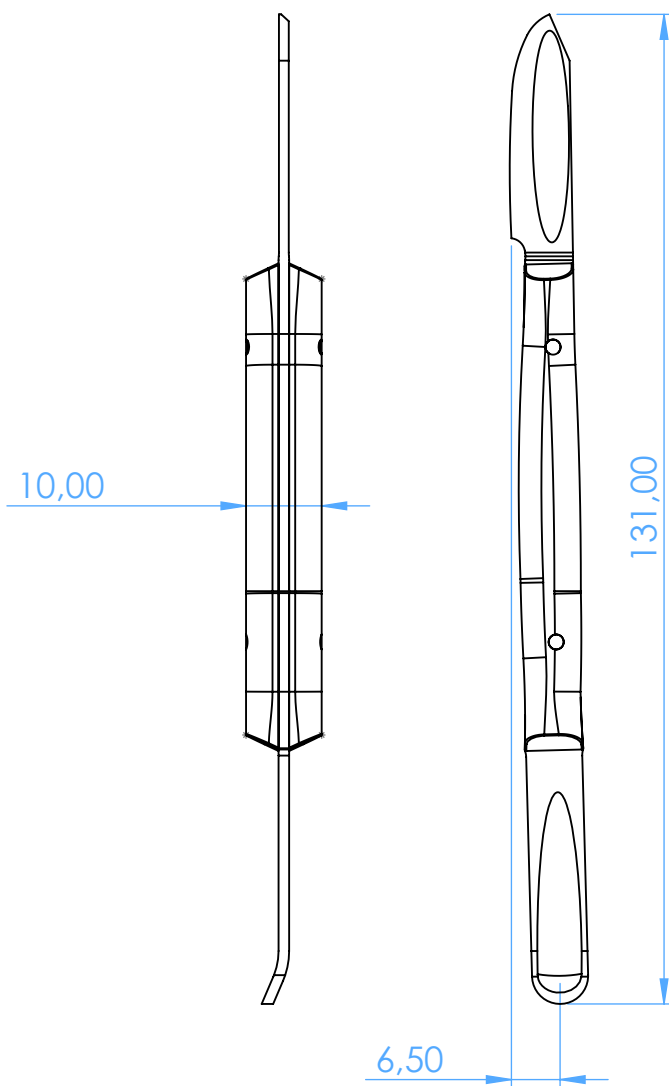

# 5201-1 - Coltello per cera - Wax knife

1 Lessmann - 12,5 cm

SCALE 1:1