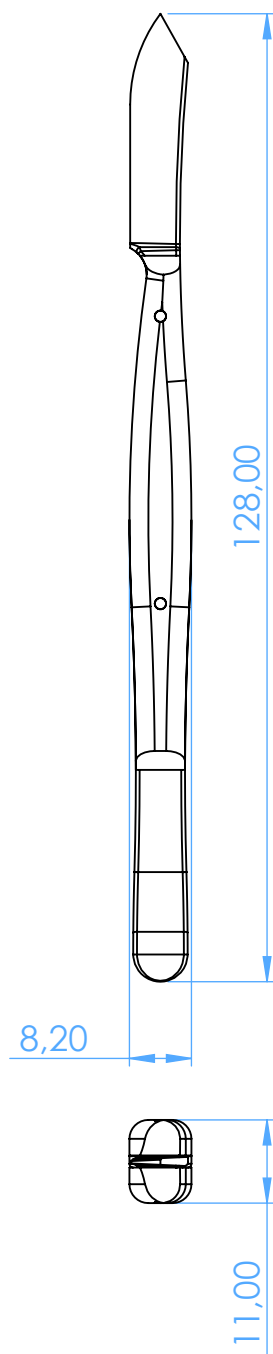

# 5202-1 - Coltello per Cera - Wax Knife

12,5 cm

SCALE 1:1