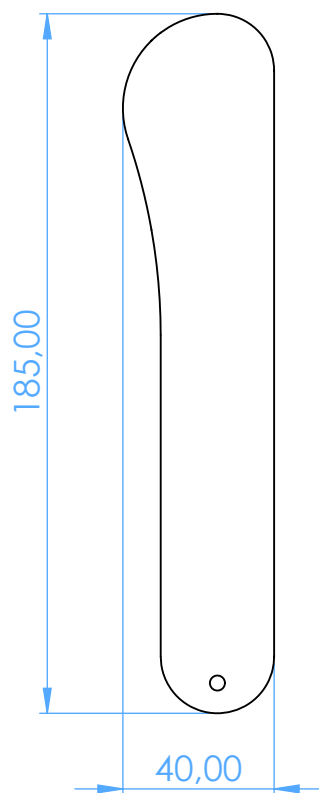

5400-1 - Spatola Inox Alginato Gesso - Flexible Spatulas for Plaster, Alginate

18,5 cm

SCALE 1:2