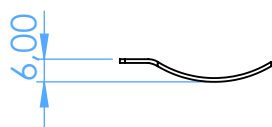

5400-1 - Spatola Inox Alginato Gesso - Flexible Spatulas for Plaster, Alginate

18,5 cm

SCALE 1:2