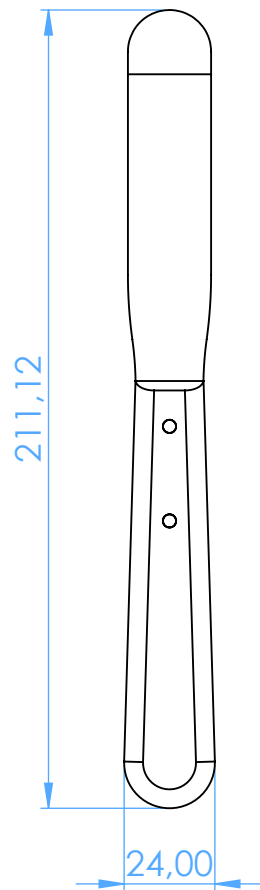

5400-8 - Spatola Inox Alginato Gesso - Flexible Spatulas for Plaster, Alginate

19,5 cm

SCALE 1:2