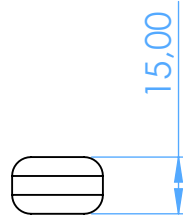

5400-8 - Spatola Inox Alginato Gesso - Flexible Spatulas for Plaster, Alginate

19,5 cm

SCALE 1:2