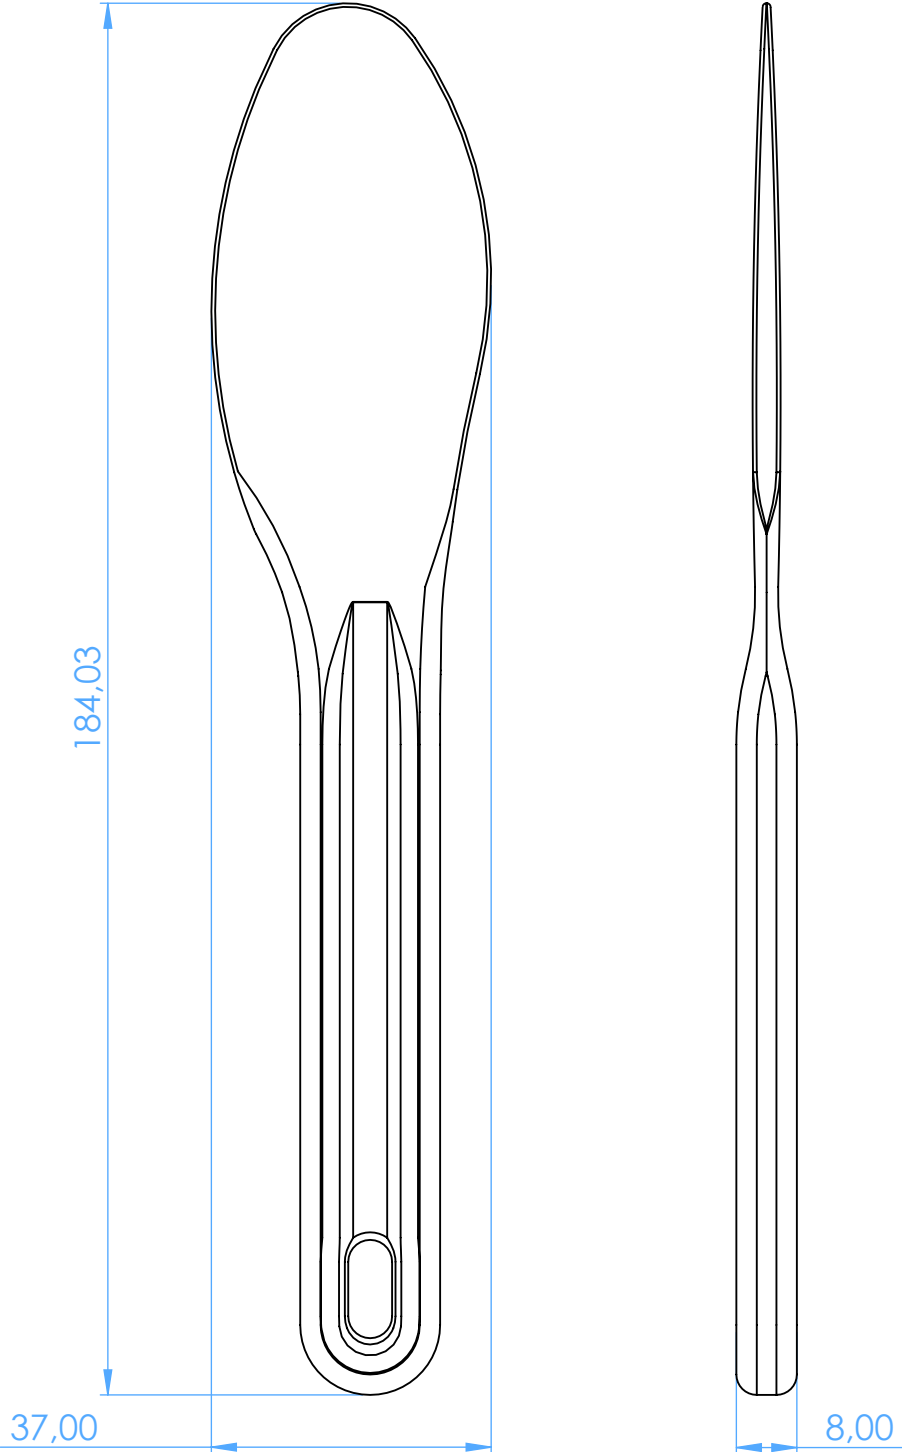

# 5401-G - Spatola per alginato e gesso - Spatula for plaster and alginate

19 cm - Giallo - Yellow

SCALE 1:1