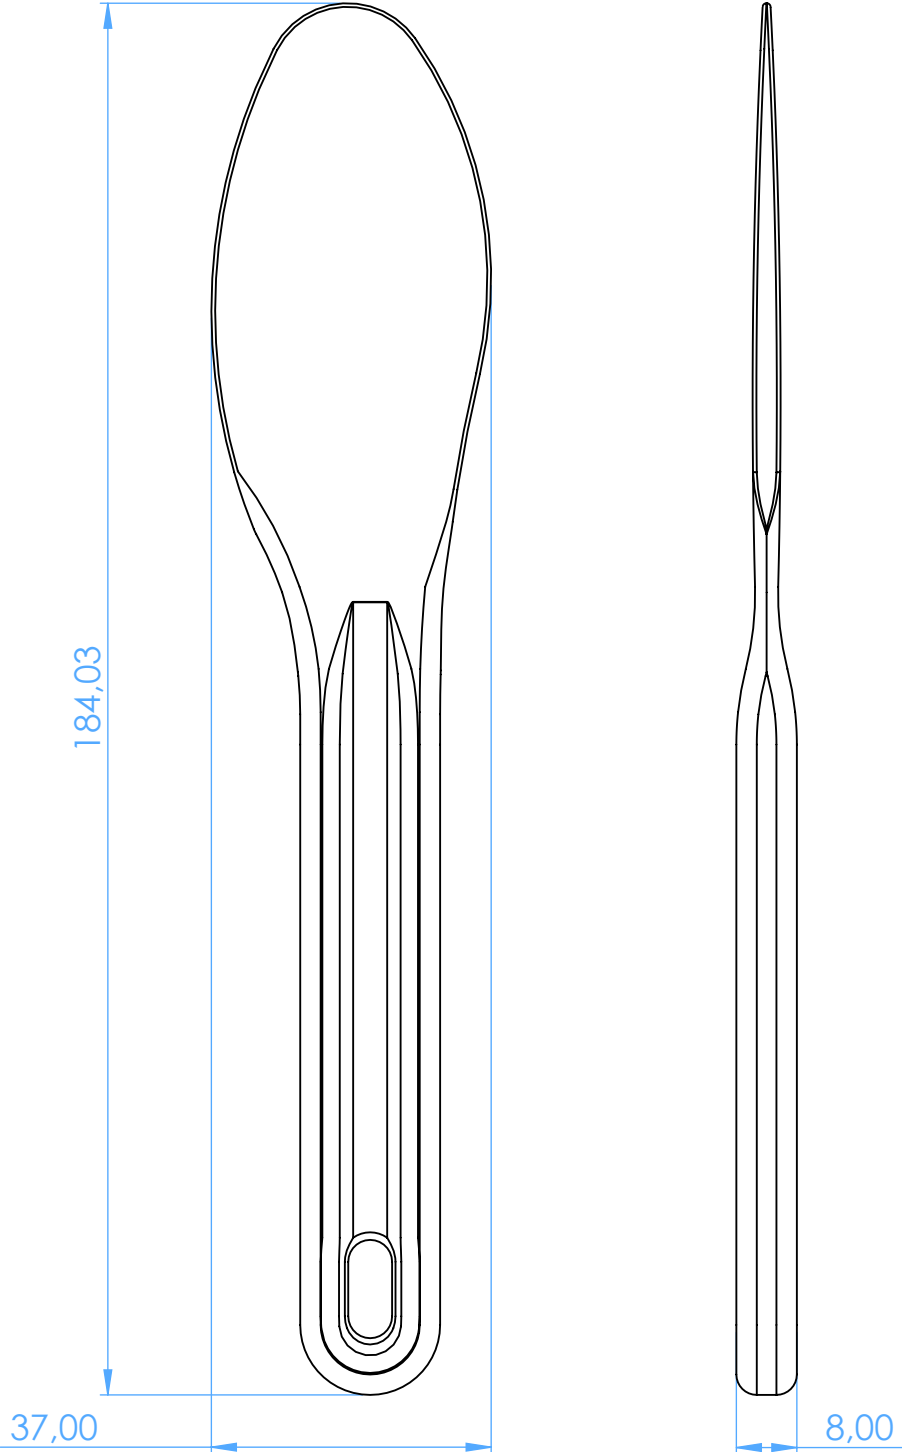

5401-R - Spatola per alginato e gesso - Spatula for plaster and alginate

19 cm - Rosso - Red

SCALE 1:1