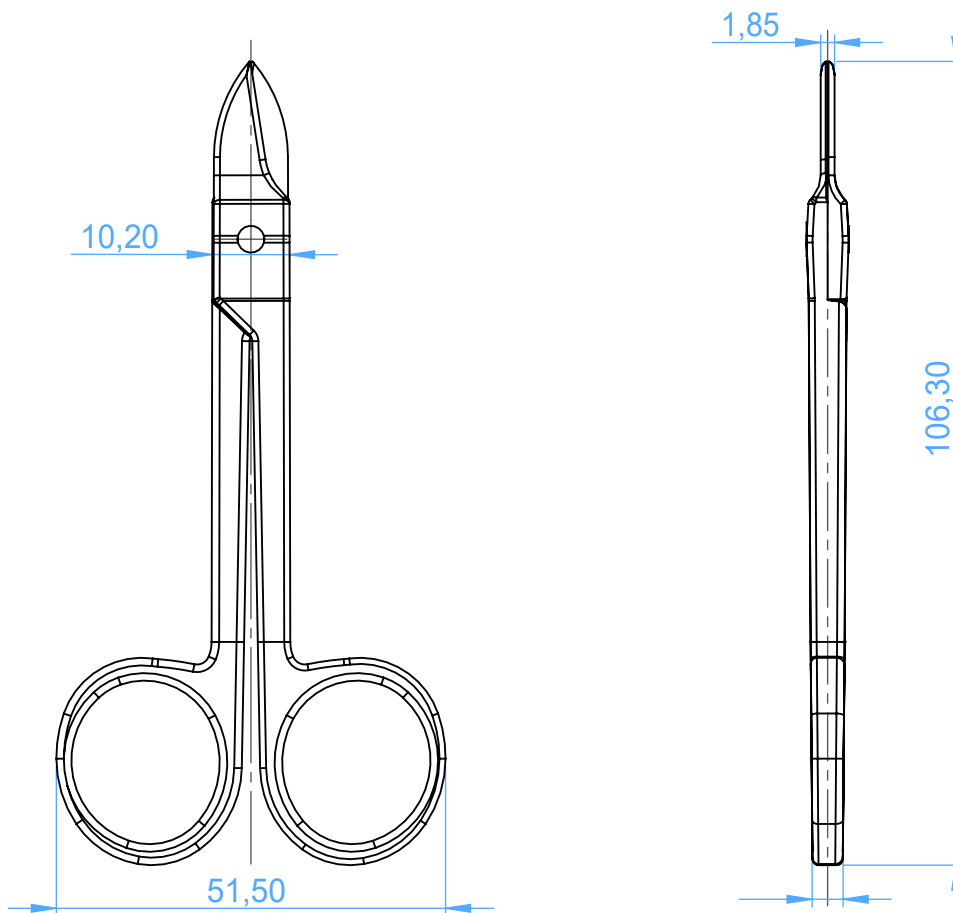

5601-1 - CROWN SCISSORS / Forbicine per corone

1 straight

SCALE 1:1