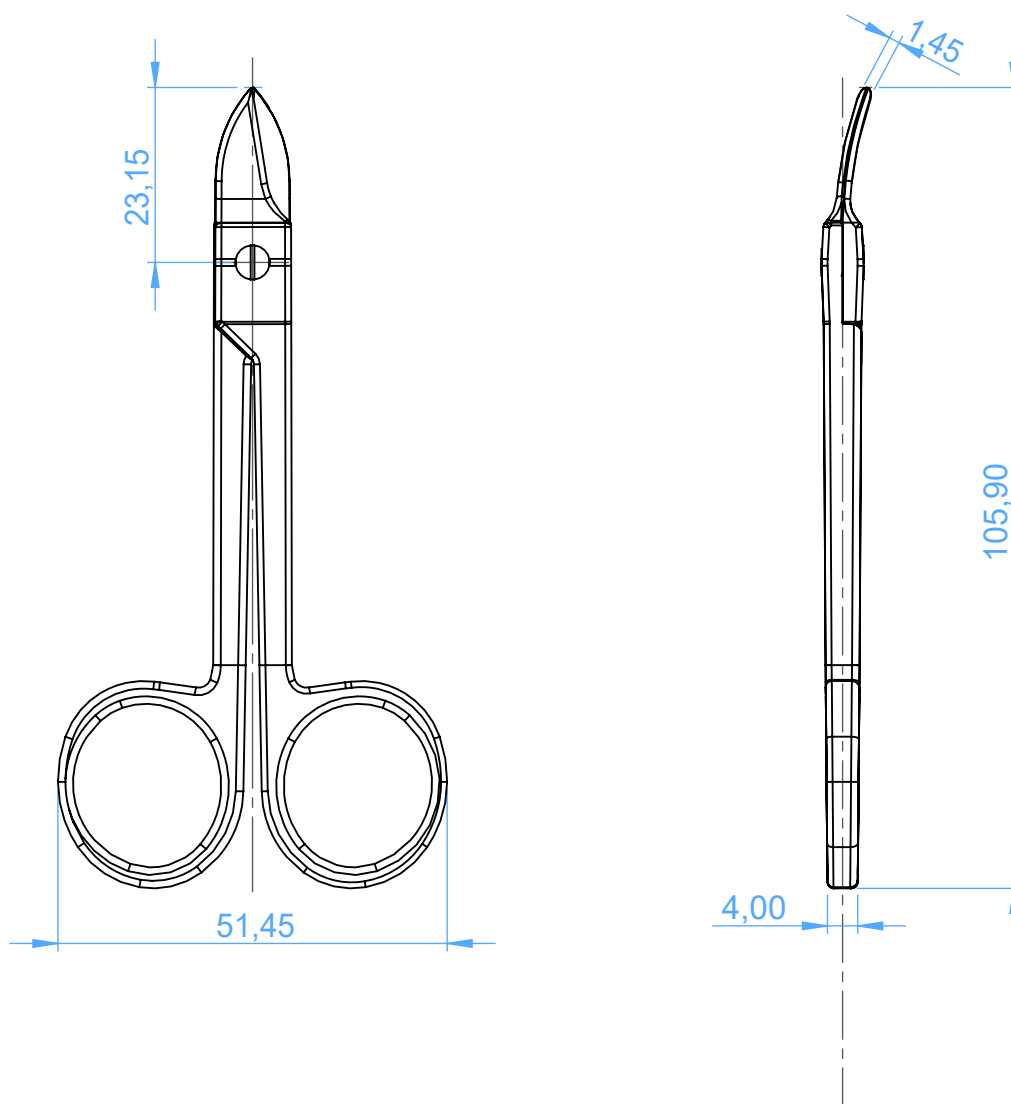

5601-2 - CROWN SCISSORS / Forbicine per corone

2
curved

SCALE 1:1