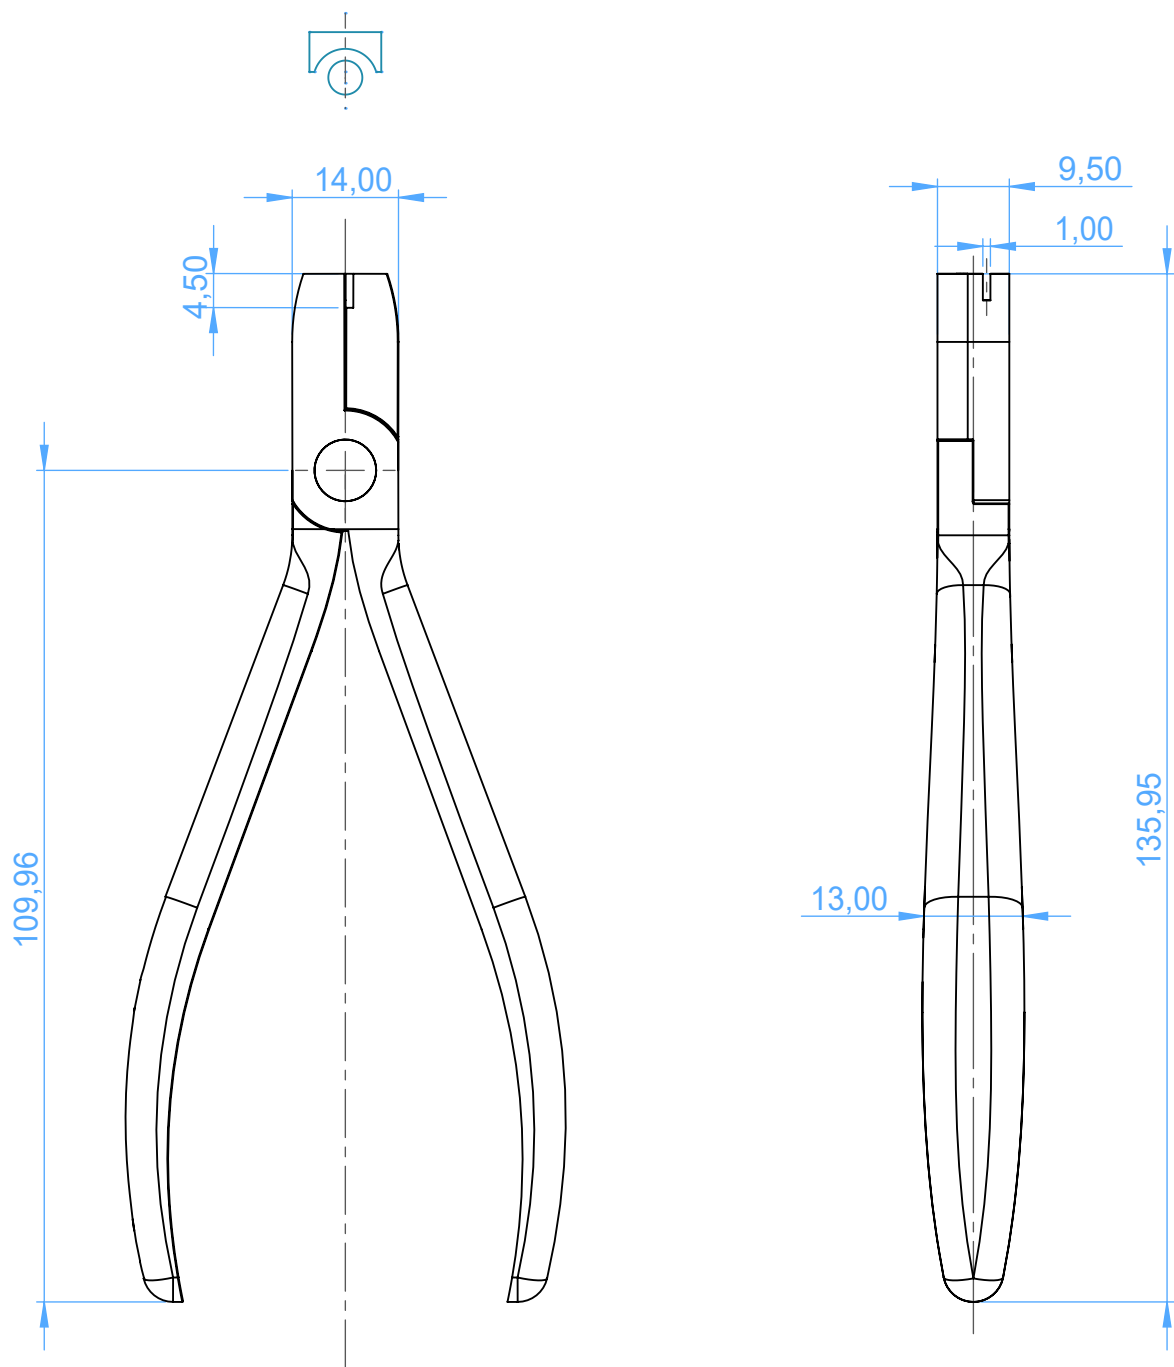

5800 - WIRE FORMING PLIER / Pinza per piegare fili

pinza Nance

SCALE 1:1