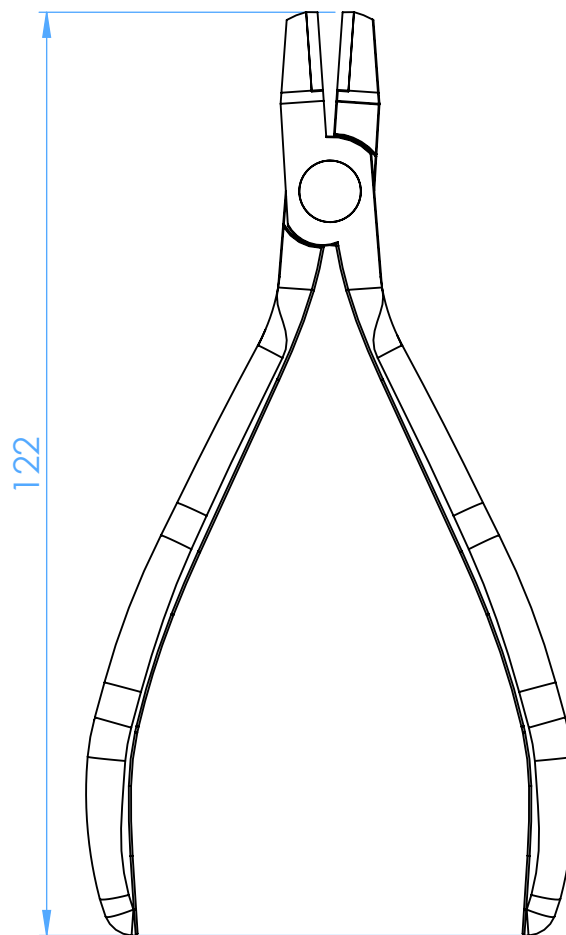

5872-1 - Wire forming pliers / Pinze per piegare fili

Tweed (Angle) pliers

SCALE 1:1