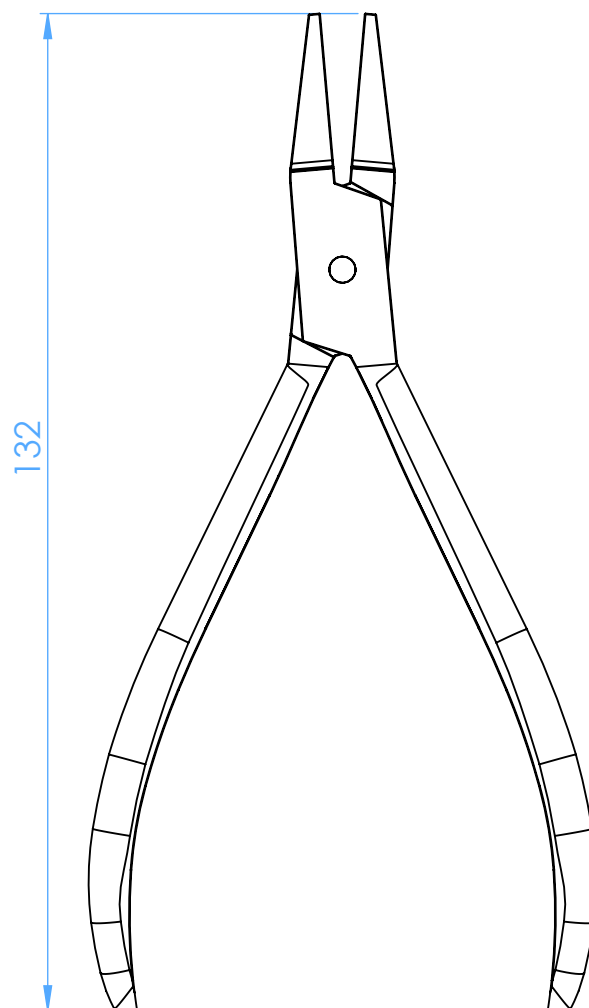

5872-1 - Wire forming pliers / Pinze per piegare fili

Tweed (Angle) pliers

SCALE 1:1