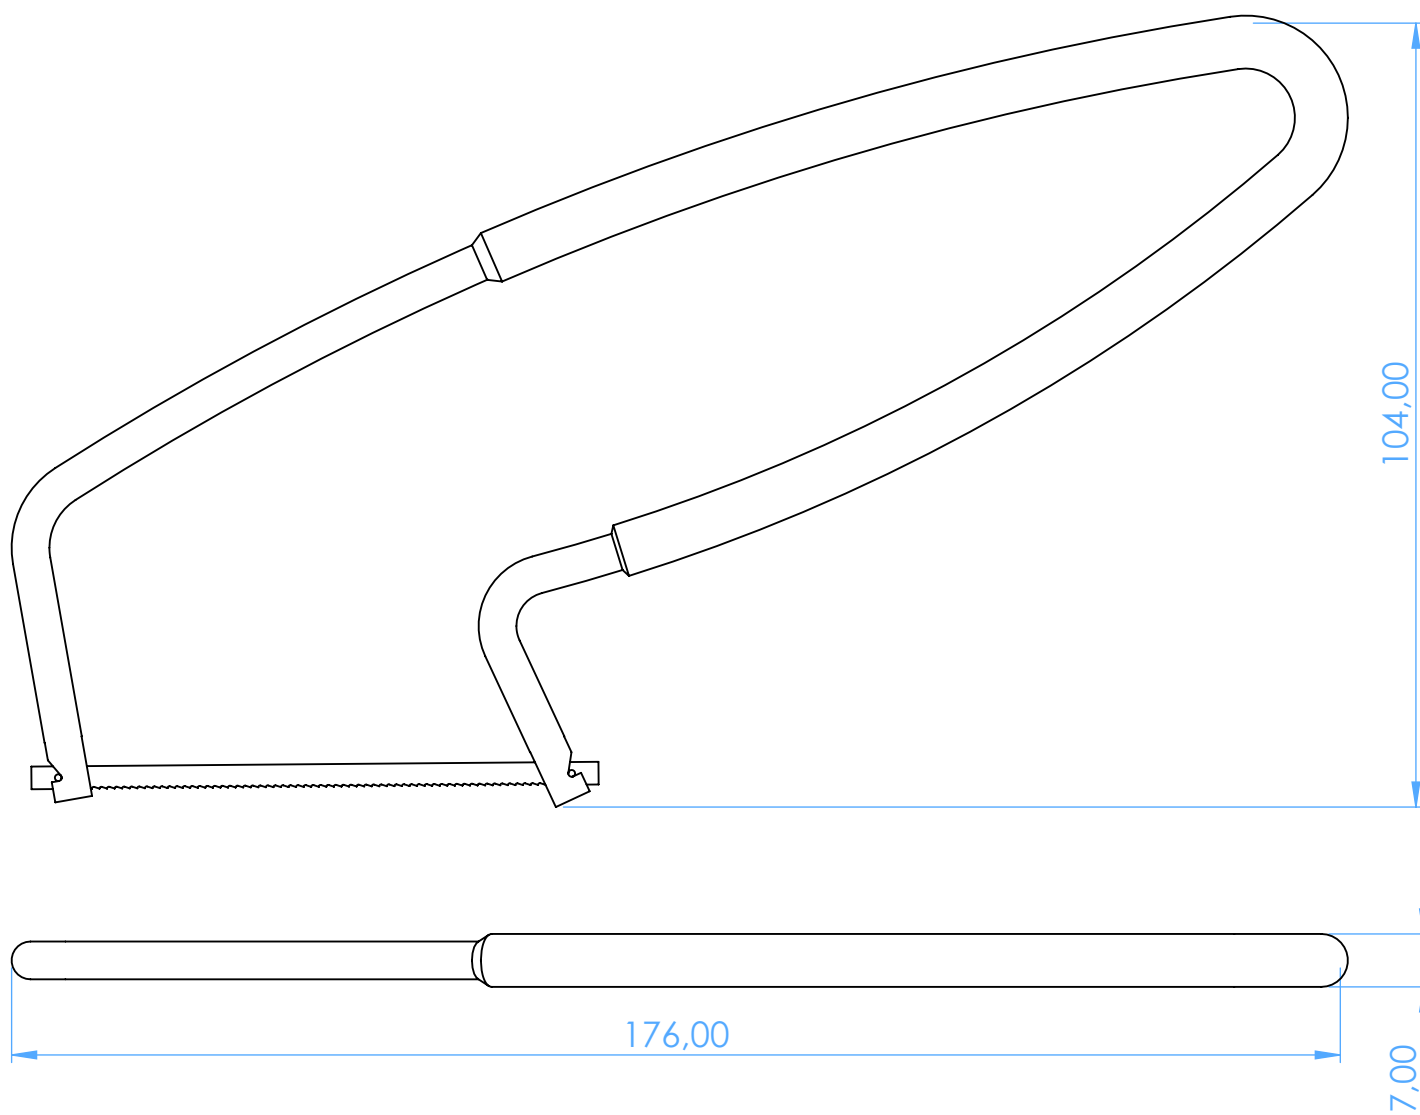

6300 - Seghetto per Modelli - Saw for Models

18 cm

SCALE 1:1