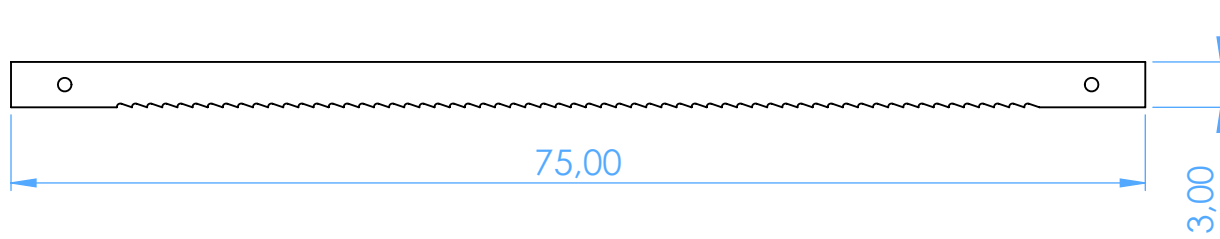

6301-1 - Lame per Sega - Fret Saw Blades

12pz Confezione - 12 pcs / Pack - 75x3x0.25 mm

SCALE 2:1