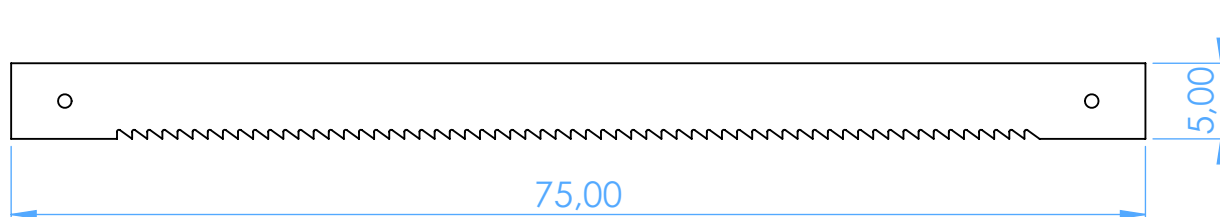

6301-2 - Lame per Sega - Fret Saw Blades

12pz Confezione - 12 pcs / Pack - 75x5x0.25 mm

SCALE 2:1