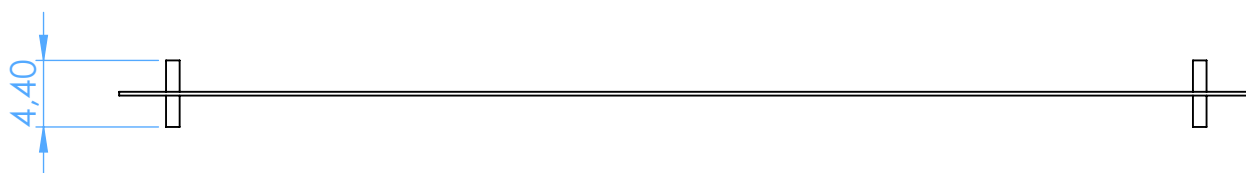

6301-2 - Lame per Sega - Fret Saw Blades

12pz Confezione - 12 pcs / Pack - 75x5x0.25 mm

SCALE 2:1