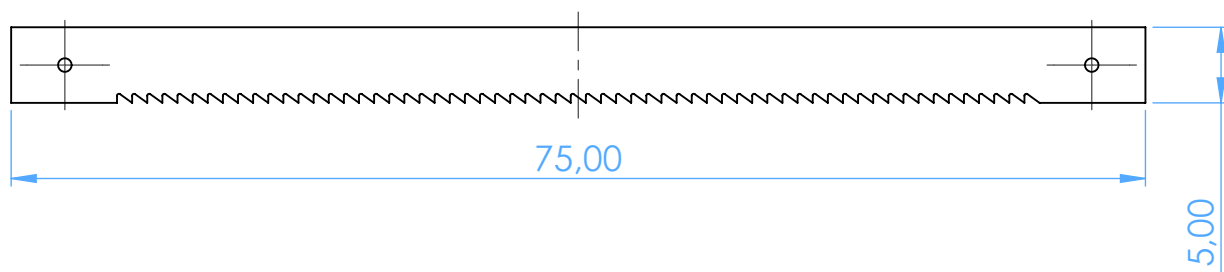

6301-3 - Lame per Sega - Fret Saw Blades

12pz Confezione - 12 pcs / Pack - 75x3x0.12 mm

SCALE 2:1