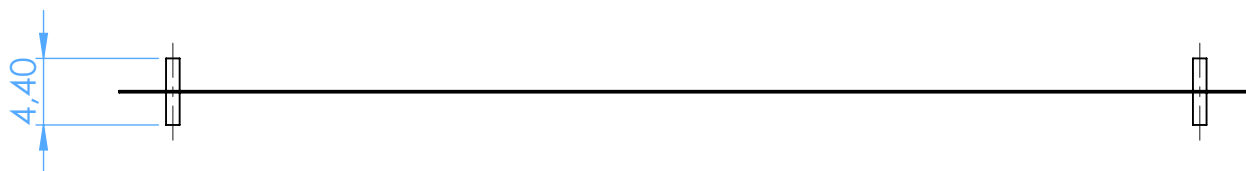

6301-3 - Lame per Sega - Fret Saw Blades

12pz Confezione - 12 pcs / Pack - 75x3x0.12 mm

SCALE 2:1