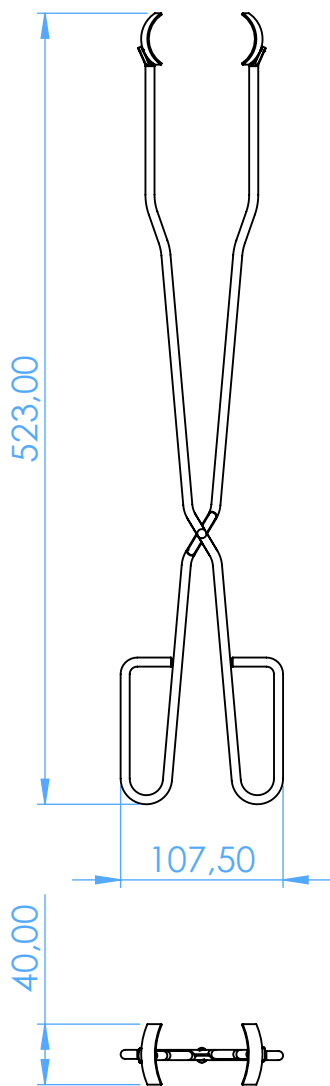

# 6600-2 - Pinza per Cilindri e Muffole - Crucible Tong

51 cm

SCALE 1:5