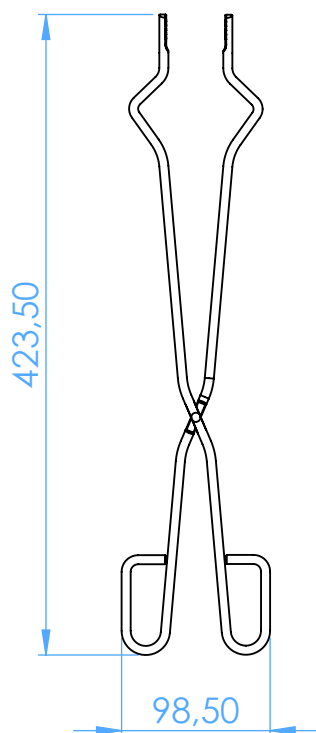

# 6600-4 - Pinza per Cilindri e Muffole - Crucible Tong

40 cm

SCALE 1:5