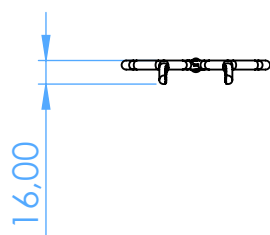

# 6600-4 - Pinza per Cilindri e Muffole - Crucible Tong

40 cm

SCALE 1:5