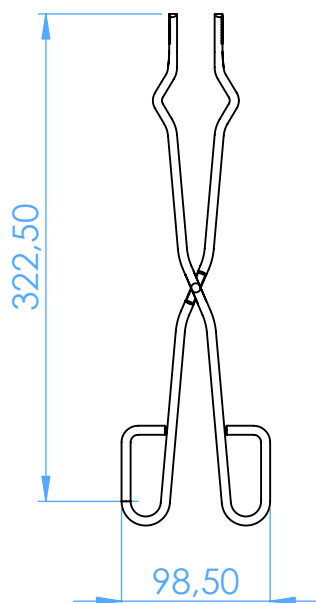

6600-5 - Pinza per Cilindri e Muffole - Crucible Tong

31 cm

SCALE 1:5