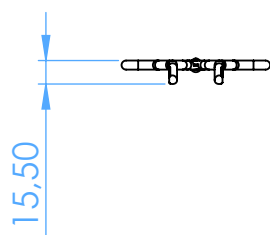

6600-5 - Pinza per Cilindri e Muffole - Crucible Tong

31 cm

SCALE 1:5