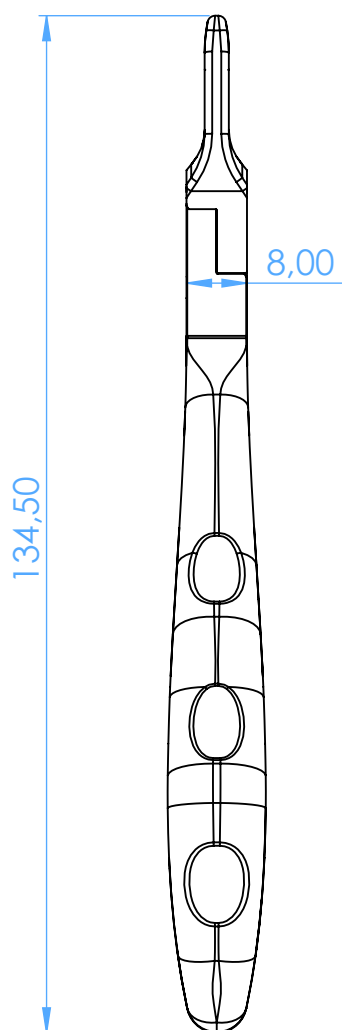

# 8815 - Wire forming pliers/Pinze per piegare fili

Johnson pliers

SCALE 1:1