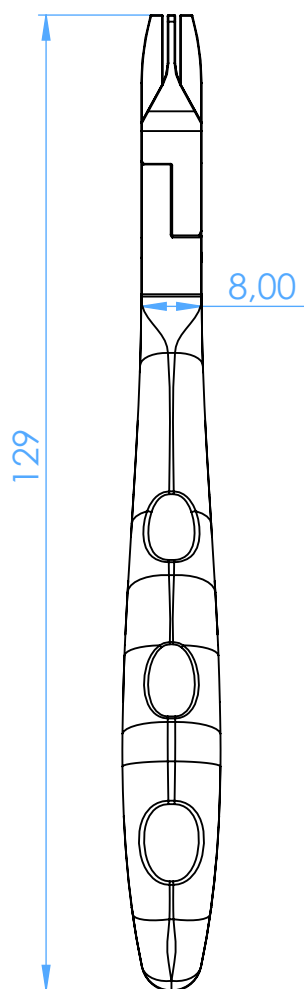

# 8820-2 - Wire forming pliers/Pinze per piegare fili

Aderer standard pliers

SCALE 1:1