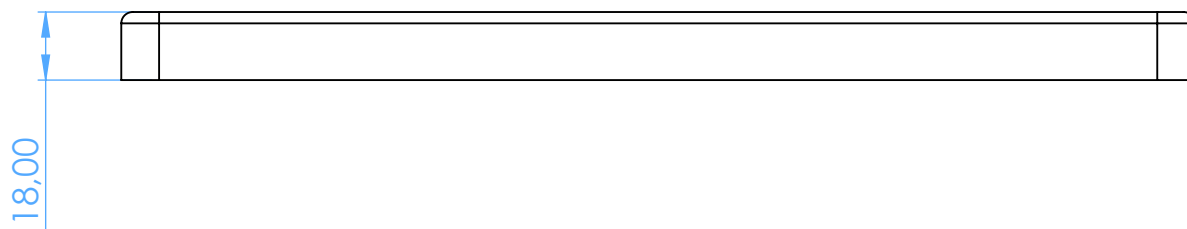

# AL2720-LA - Vassoio Portastrumenti in All. - Aluminum Instrument Trays

284x183x17 Argento

SCALE 1:2