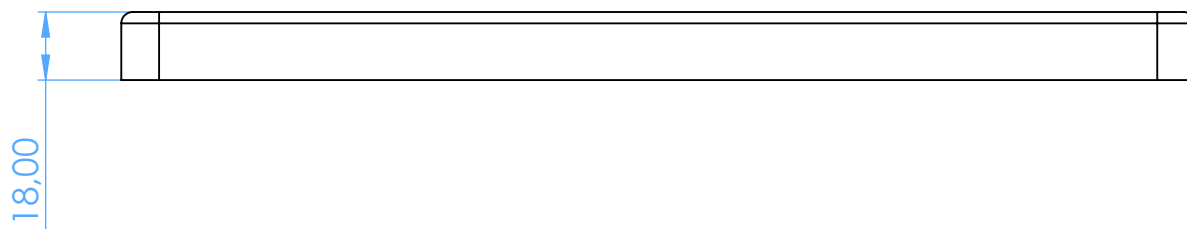

AL2720-LC - Vassoio Portastrumenti in All. - Aluminum Instrument Trays

284x183x17 Celeste

SCALE 1:2