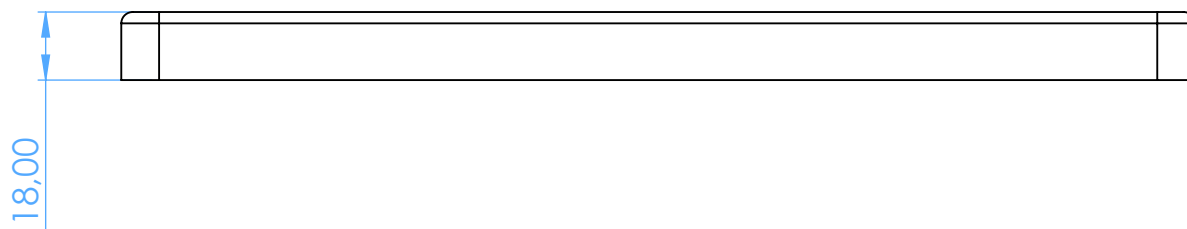

AL2720-LO - Vassoio Portastrumenti in All. - Aluminum Instrument Trays

284x183x17 Oro

SCALE 1:2