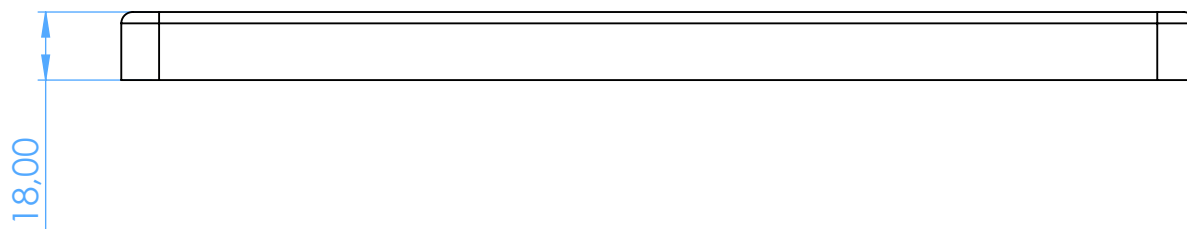

AL2720-LR - Vassoio Portastrumenti in All. - Aluminum Instrument Trays

284x183x17 Rosso

SCALE 1:2