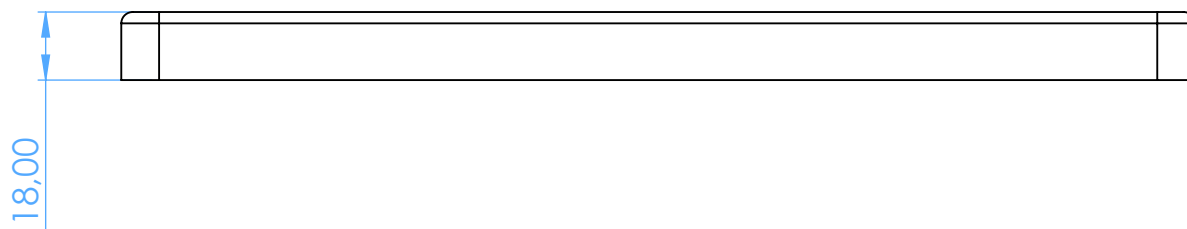

AL2720-LV - Vassoio Portastrumenti in All. - Aluminum Instrument Trays

284x183x17 Verde

SCALE 1:2