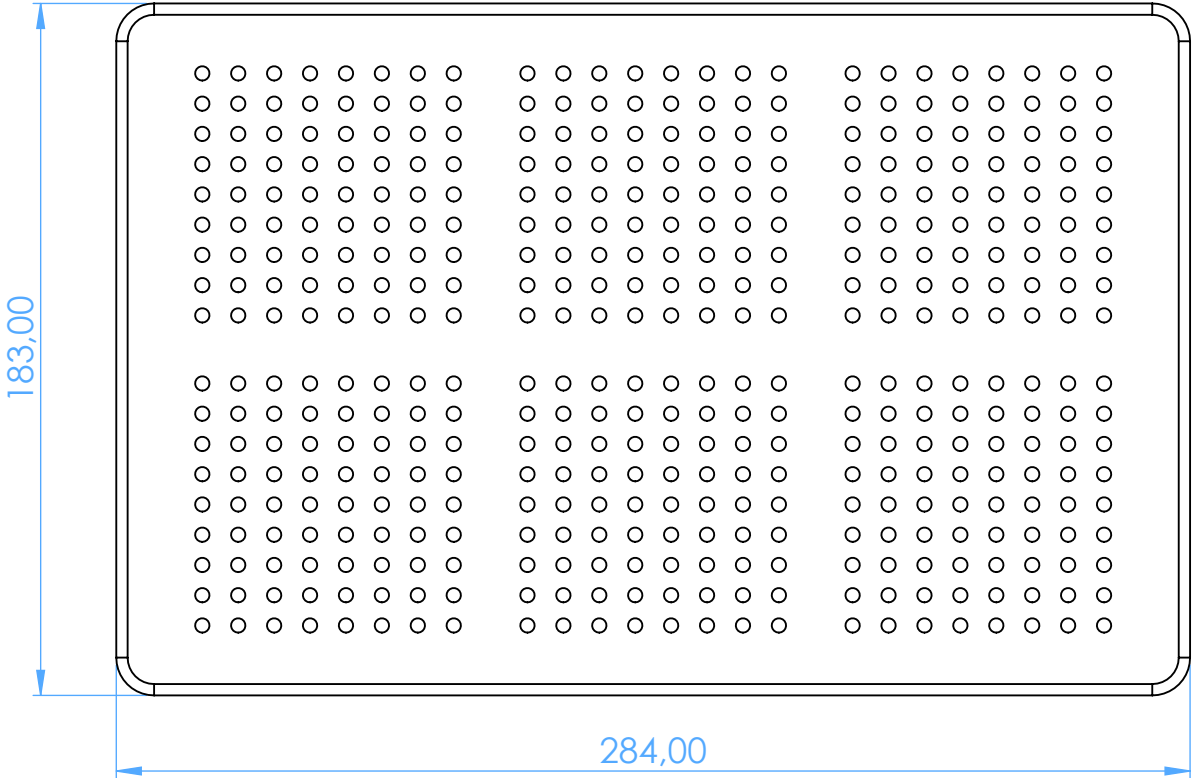

AL2721-LA - Vassoio Portastrumenti in All. - Aluminum Instrument Trays

284x183x17 Argento

SCALE 1:2