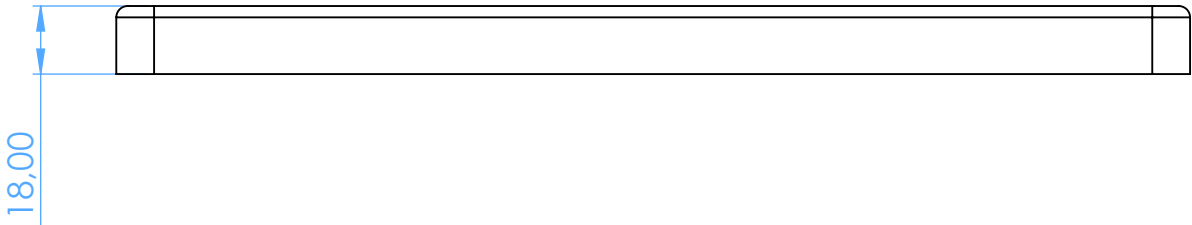

AL2721-LA - Vassoio Portastrumenti in All. - Aluminum Instrument Trays

284x183x17 Argento

SCALE 1:2