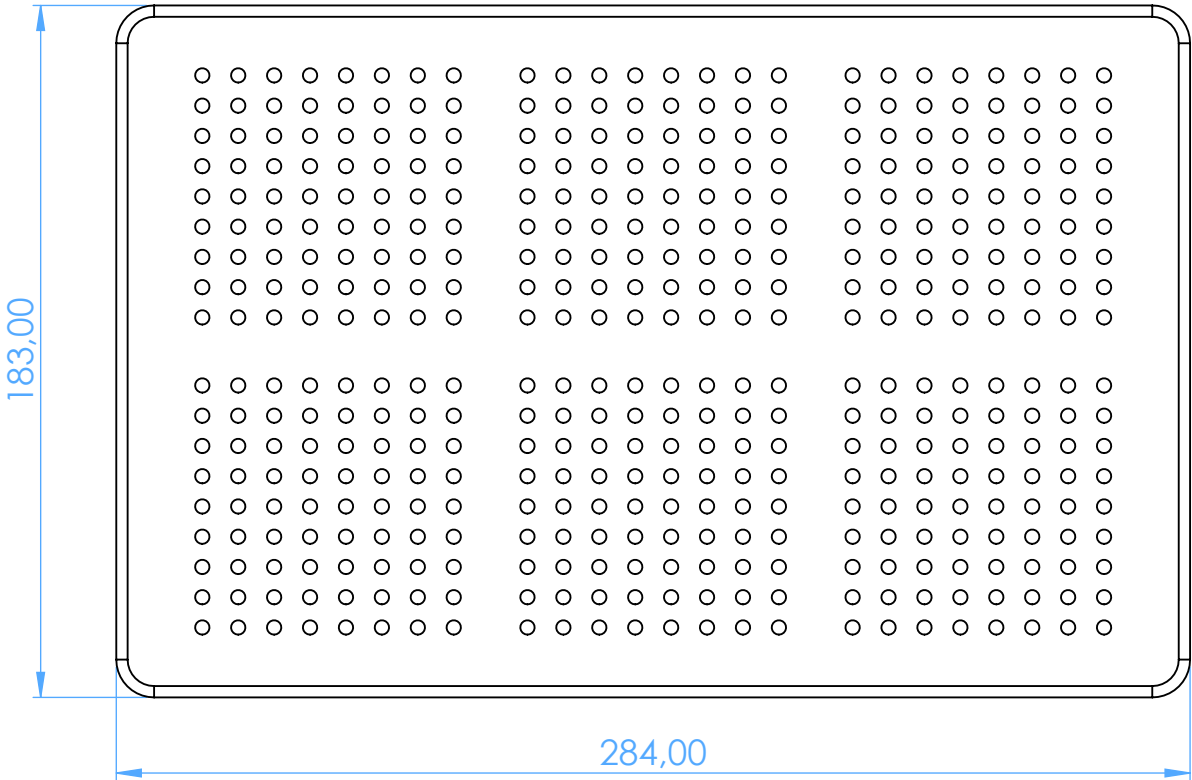

AL2721-LA - Vassoio Portastrumenti in All. - Aluminum Instrument Trays

284x183x17 Argento

SCALE 1:2