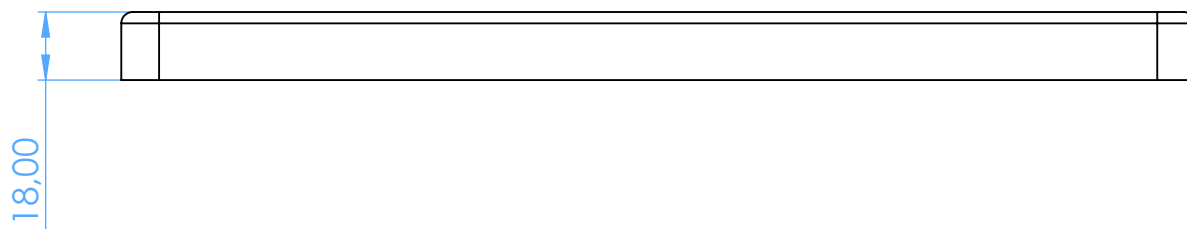

AL2721-LO - Vassoio Portastrumenti in All. - Aluminum Instrument Trays

284x183x17 Oro

SCALE 1:2