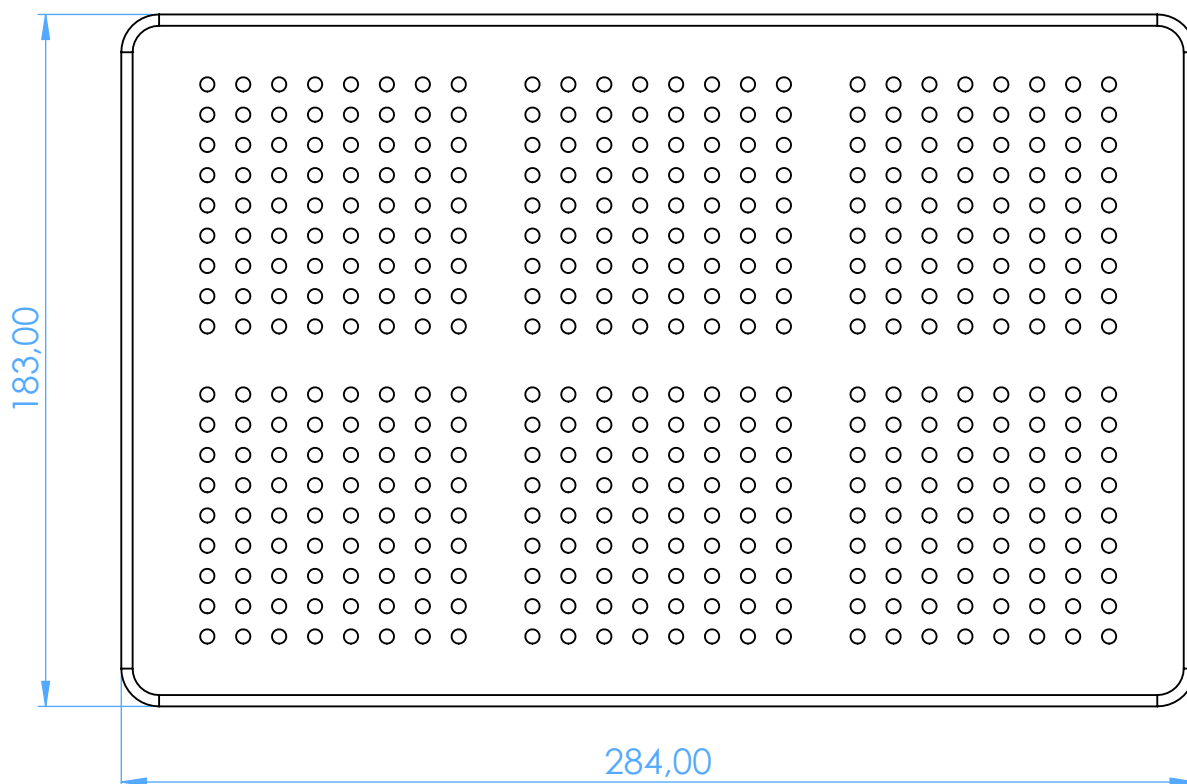

AL2721-LO - Vassoio Portastrumenti in All. - Aluminum Instrument Trays

284x183x17 Oro

SCALE 1:2