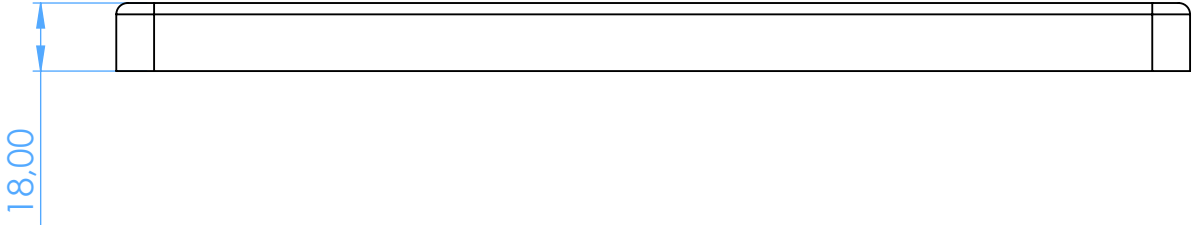

AL2721-LV - Vassoio Portastrumenti in All. - Aluminum Instrument Trays

284x183x17 Verde

SCALE 1:2