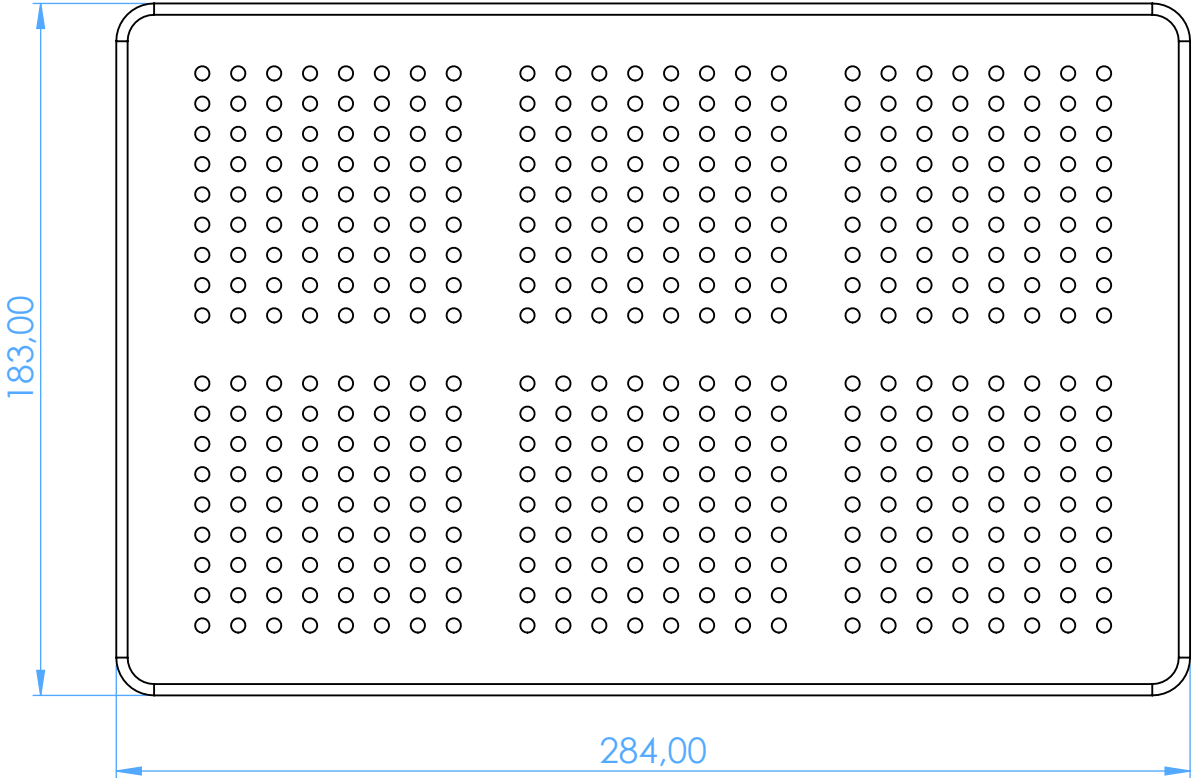

AL2721-LV - Vassoio Portastrumenti in All. - Aluminum Instrument Trays

284x183x17 Verde

SCALE 1:2