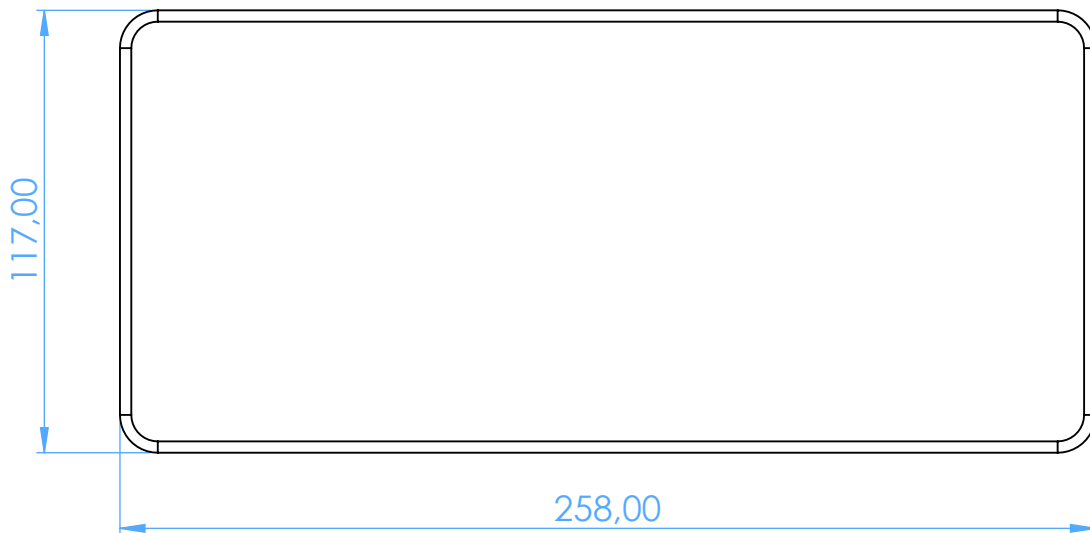

# AL2725 - Vassoio per Endodonzia - Endodontic Tray

257x116x16

SCALE 1:2