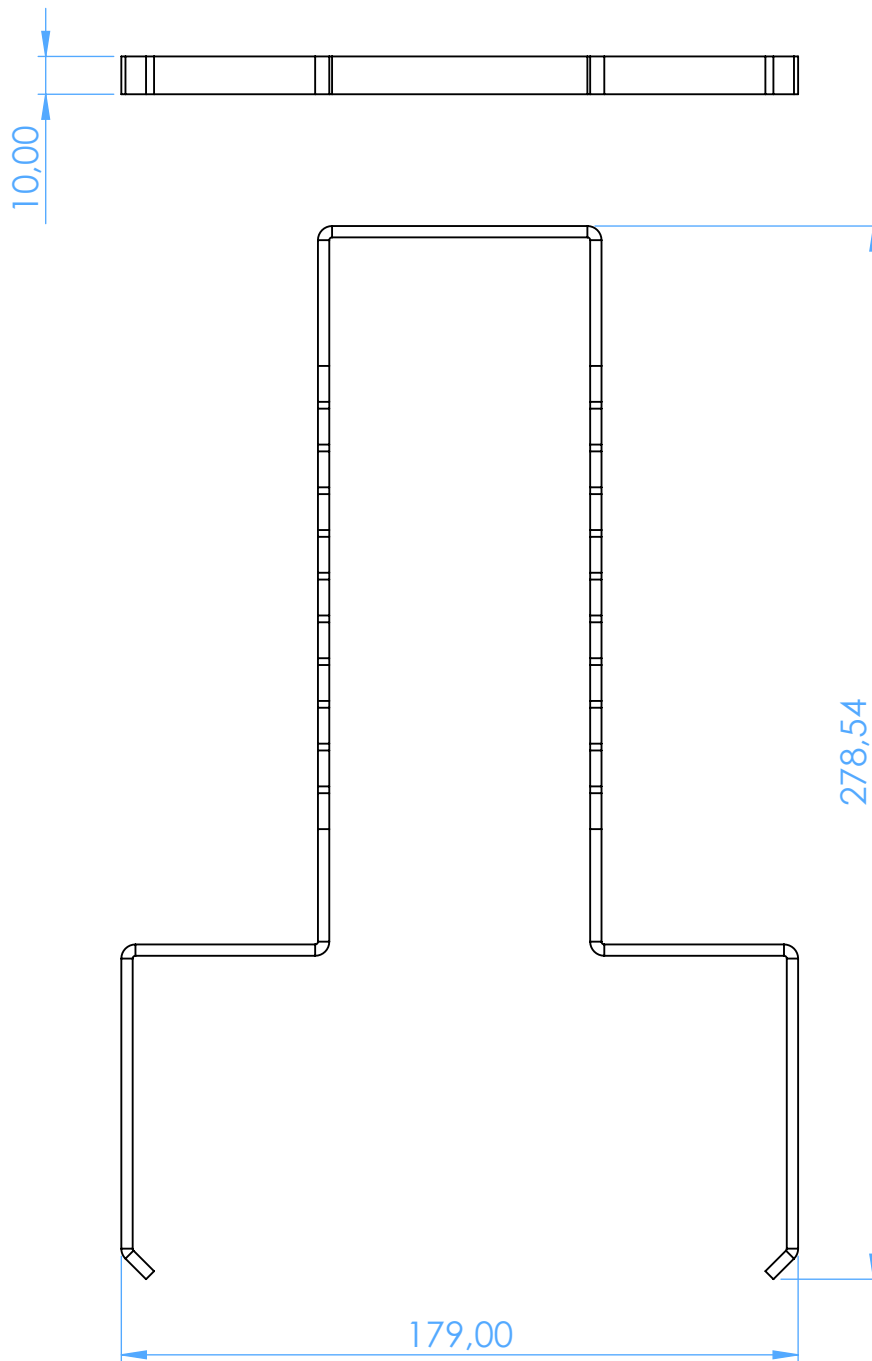

AL2730-1 - Griglia portastrumenti in Alluminio - Aluminium insert frame

per 11 Strumenti - for 11 Instruments

SCALE 1:2