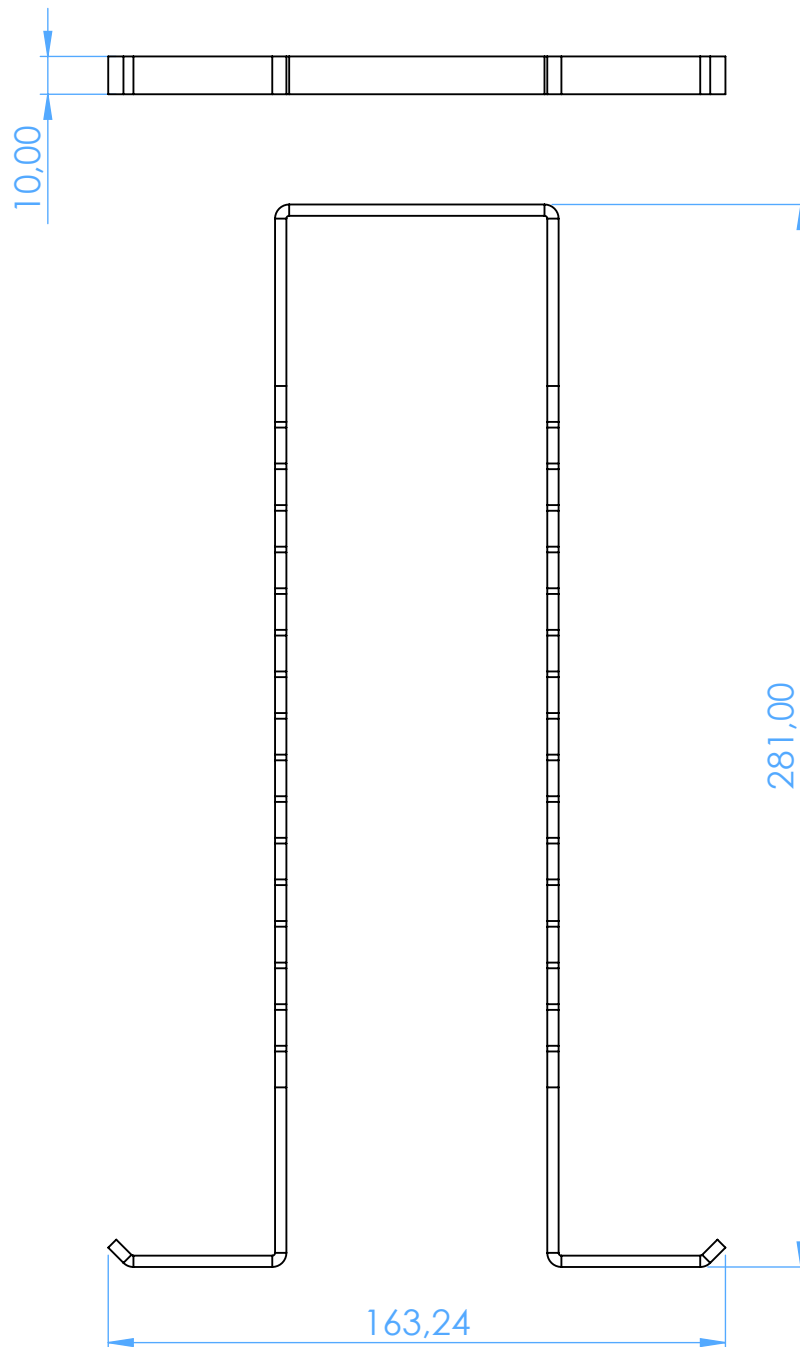

AL2730-2 - Griglia portastrumenti in Alluminio - Aluminium insert frame

per 17 Strumenti - for 17 Instruments

SCALE 1:2