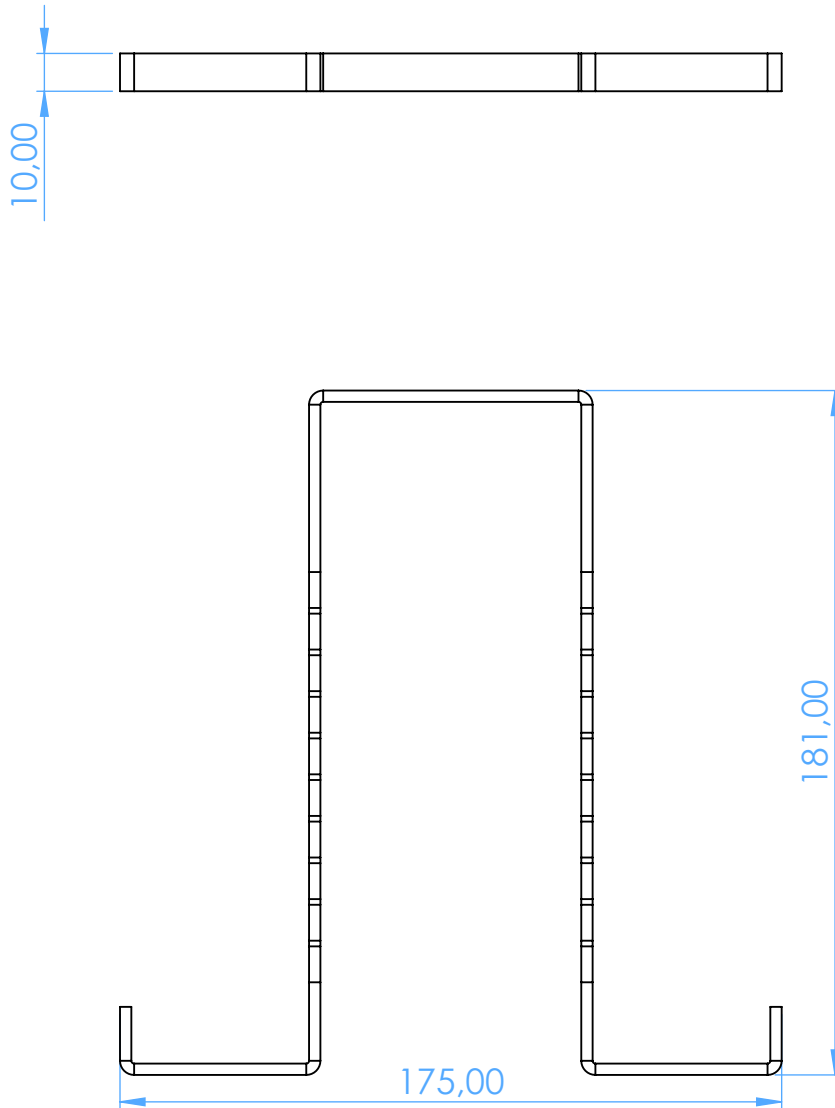

# AL2730-3 - Griglia portastrumenti in Alluminio - Aluminium insert frame

per 10 Strumenti - for 10 Instruments

SCALE 1:2