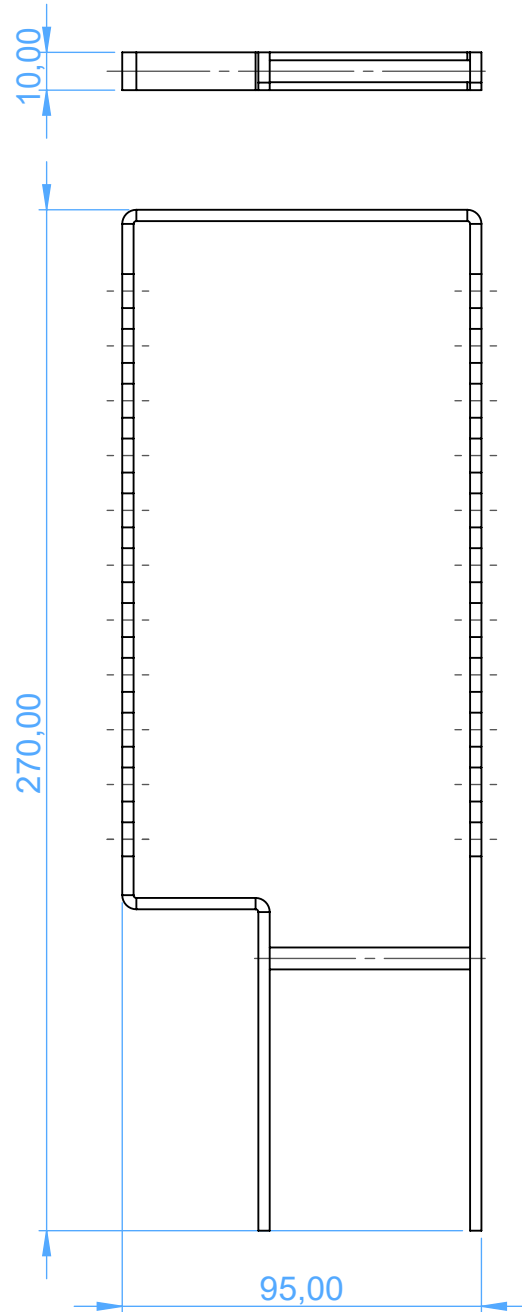

AL2730-4 - Griglia portastrumenti in Alluminio - Aluminium insert frame

per 11 Strumenti - for 11 Instruments

SCALE 1:2