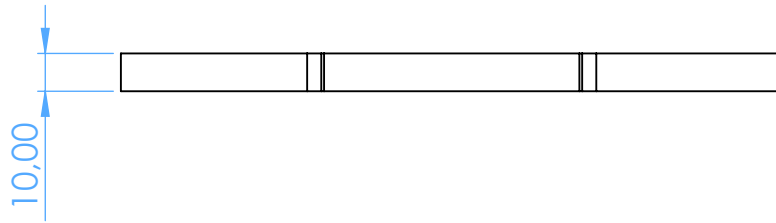

AL2731-1 - Griglia portastrumenti in Alluminio - Aluminium steel insert frame

per 8 Strumenti - for 8 Instruments

SCALE 1:2