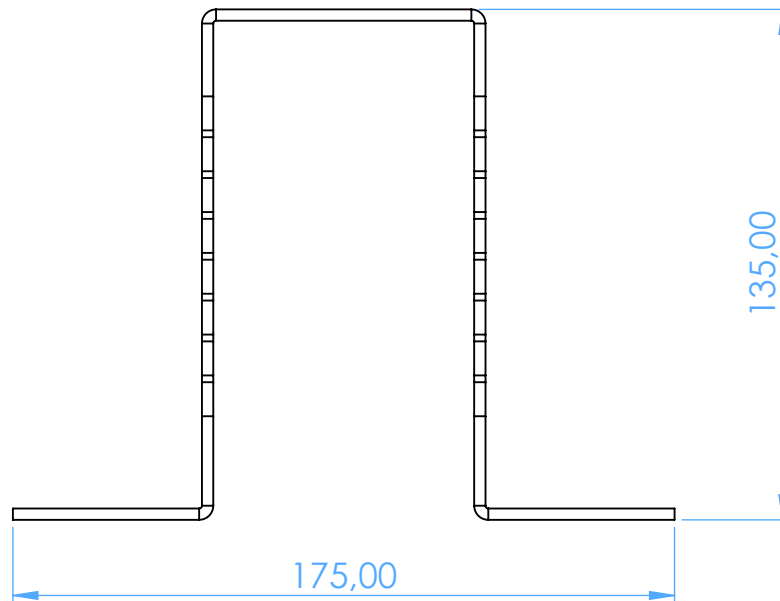

AL2731-1 - Griglia portastrumenti in Alluminio - Aluminium steel insert frame

per 8 Strumenti - for 8 Instruments

SCALE 1:2