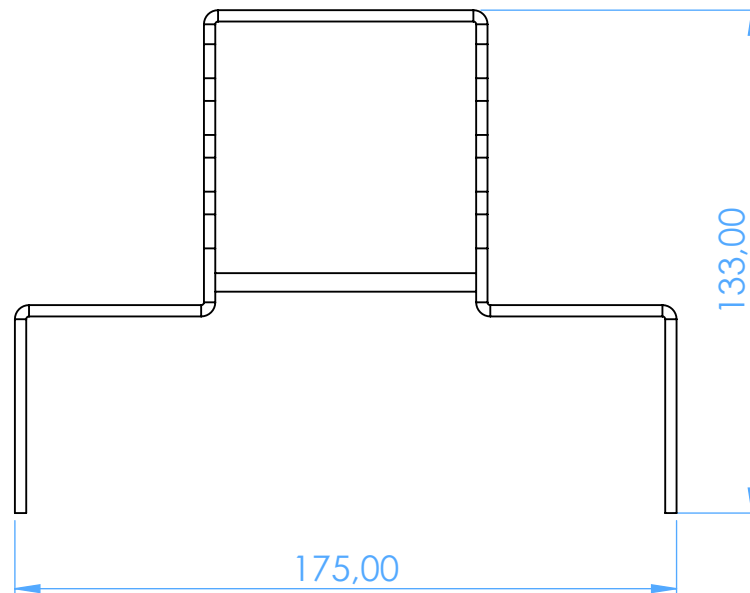

AL2731-2 - Griglia portastrumenti in Alluminio - Aluminium steel insert frame

per 4 Strumenti - for 4 Instruments

SCALE 1:2