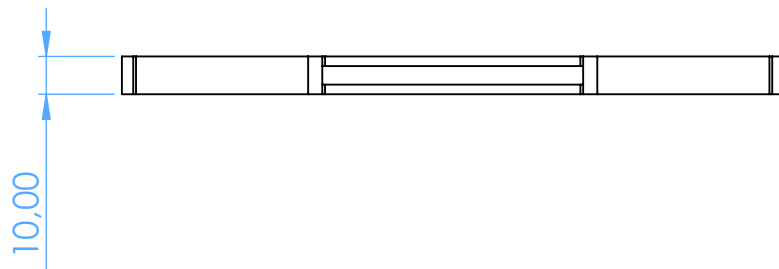

AL2731-2 - Griglia portastrumenti in Alluminio - Aluminium steel insert frame

per 4 Strumenti - for 4 Instruments

SCALE 1:2