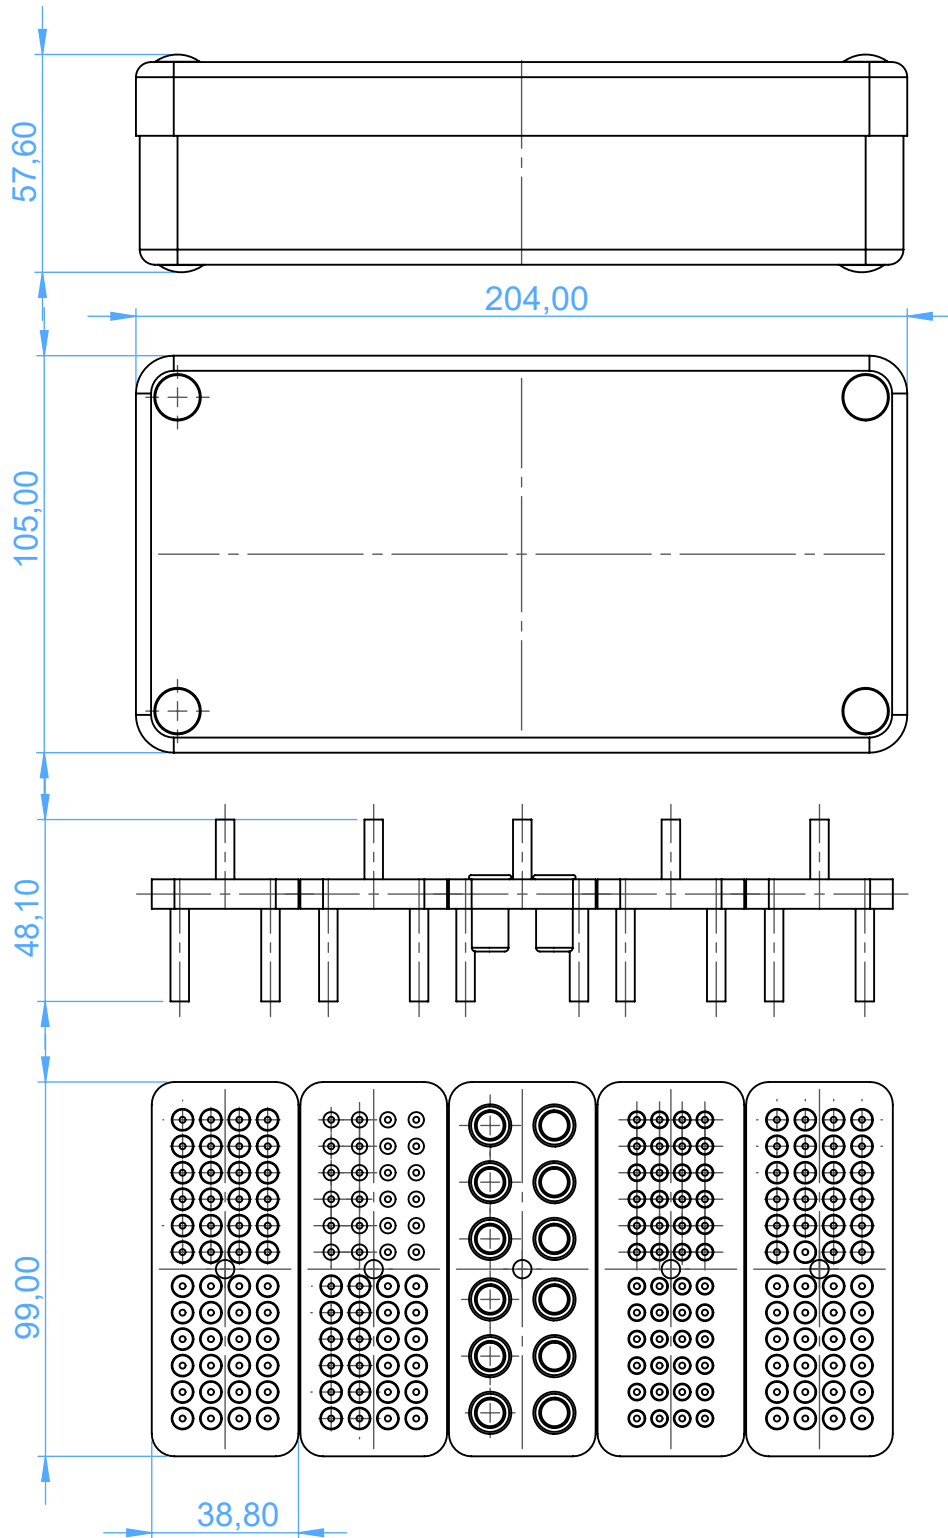

AL2740-2 - Contenitore per Endodonzia - Endodontic box

MAXI

SCALE 1:2