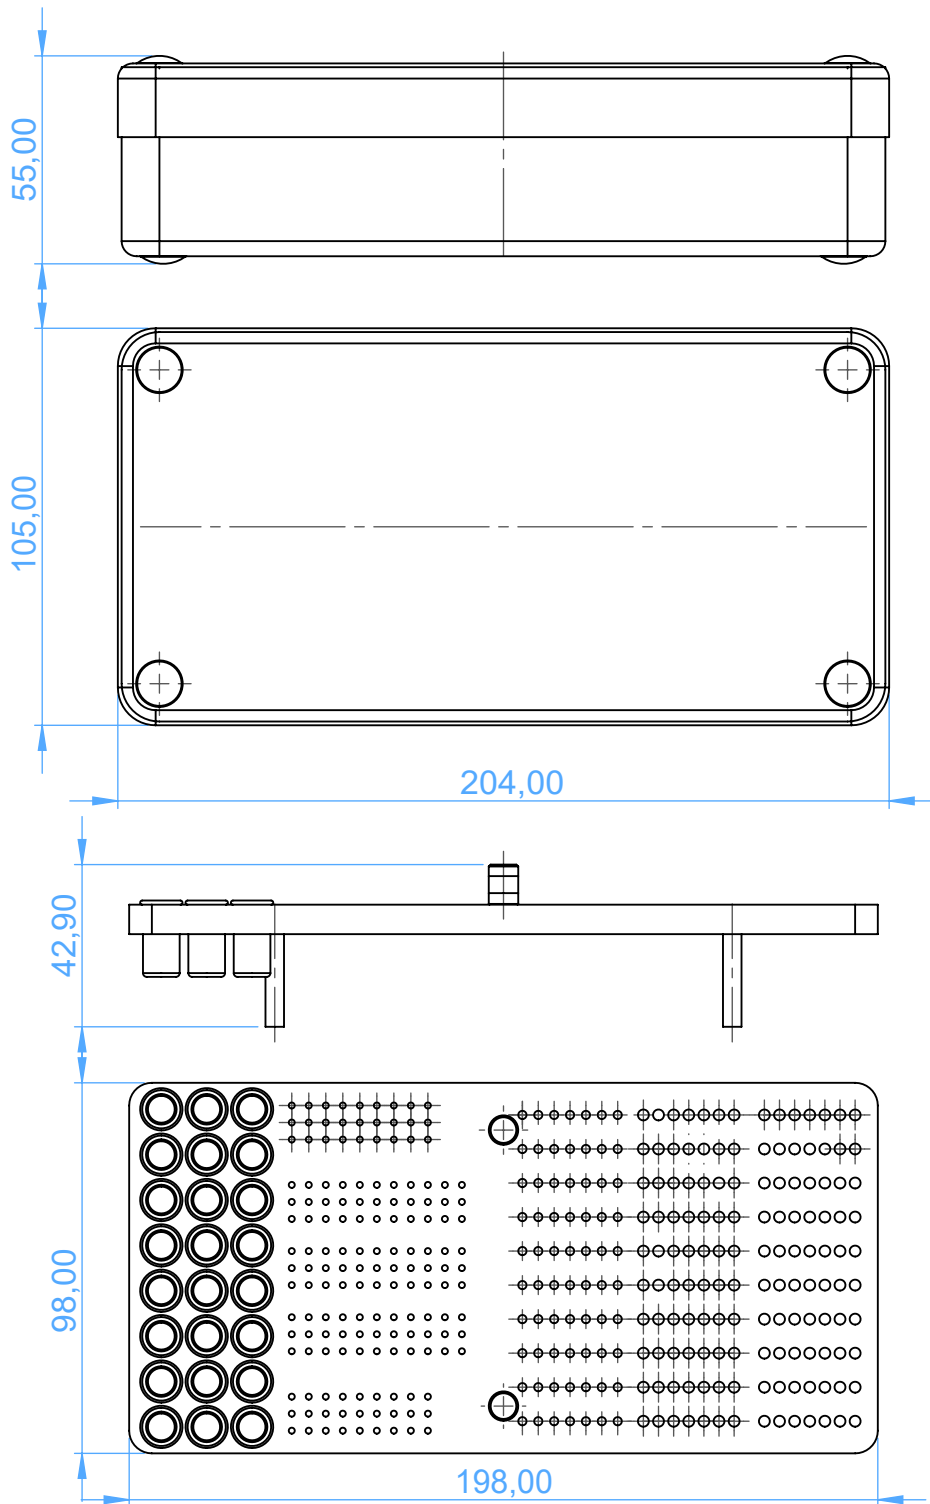

AL2740-3 - Contenitore per Endodonzia - Endodontic box

MAXI

SCALE 1:2