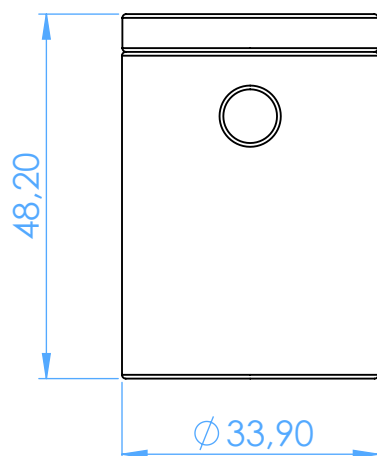

AL2745-2C -
Misuratore per Strumento Canalari in Alluminio - Aluminum Endometers

SCALE 1:1